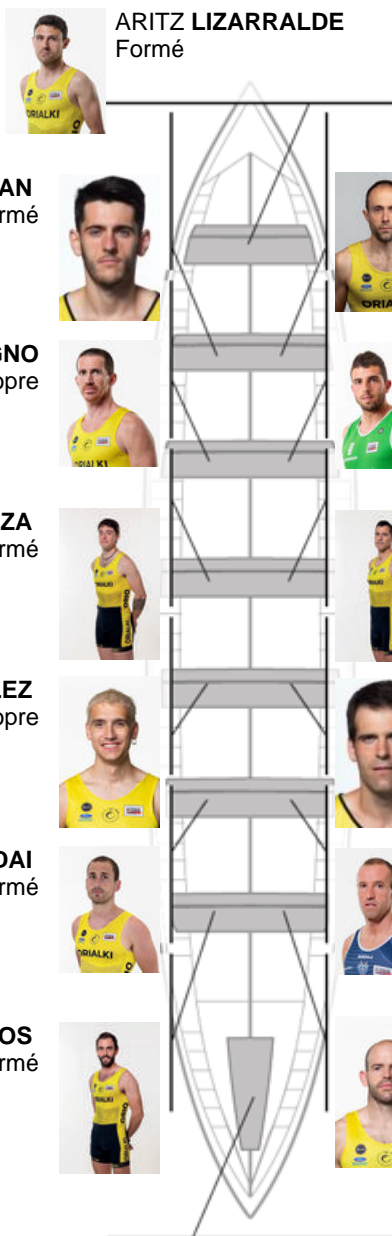

	Club	Temp	Dif	%	Points
4	ORIO ORIALKI	20:28,18	00:16.38	101.35%	9

Coach
JON
SALSAMENDI

Déleégue
BORJA
MENA SALSAMENDI

Firma y sello

Supleánts

Remeur
BORRIZANDO

Non propre

GORKA ARANBERRI
Capitaine
Propre