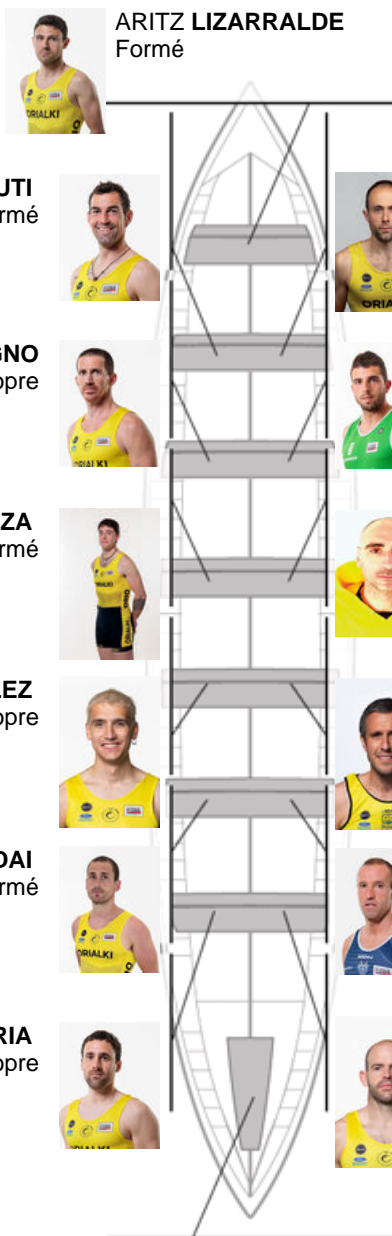

	Club	Temp	Dif	%	Points
2	ORIO ORIALKI	19:53,66	00:14.02	101.18%	11

Coach
JON
SALSAMENDI

Délégué
IÑAKI
AROSTEGI

Firma y sello

Suppleánts

Rembour
IÑAKI
ARRIZABALAGA

Non propre

Formé:5

Prope: 1

Non propre: 8

GORKA ARANBERRI
Capitaine
Non propre