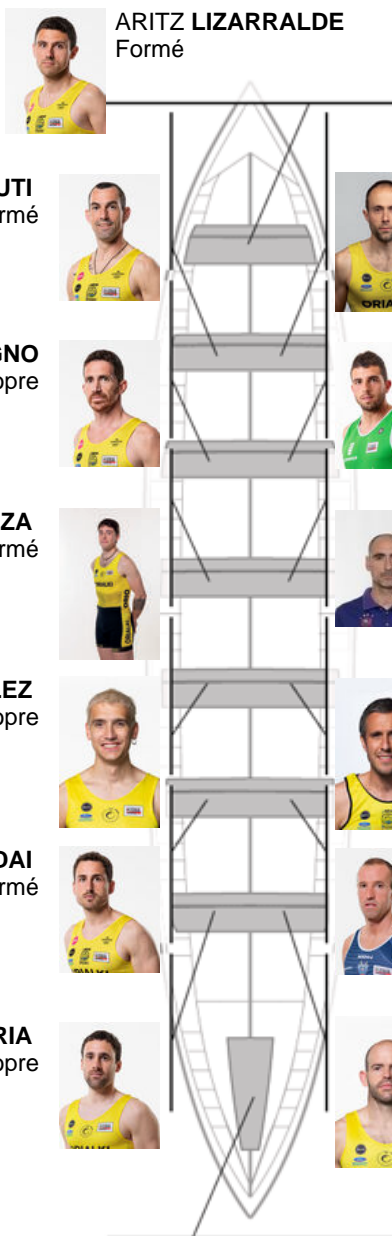

	Club	Temp	Dif	%	Points
2	ORIO ORIALKI	19:53,66	00:14.02	101.18%	11

Coach  
JON  
SALSAMENDI

Délégué  
IÑAKI  
AROSTEGI

Firma y sello

### Suppléants

Rembour  
~~ARRIZABALAGA~~  
IÑAKI ARRIZABALAGA

Non propre

ARITZ LIZARRALDE  
Formé

IBON ARRUTI  
Formé

XABIER ARREGI  
Formé

LEANDRO SALVAGNO  
Non propre

JON ETXANIZ  
Non propre