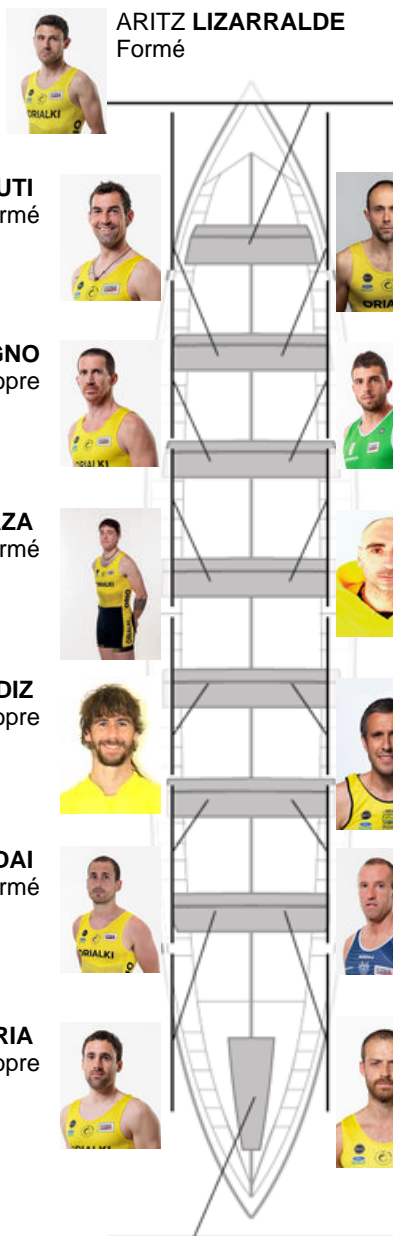

	Club	Temp	Dif	%	Points
1	ORIO ORIALKI	19:25,92		100.00%	12

Coach  
JON  
SALSAMENDI

Délégué  
IÑAKI  
AROSTEGI

Firma y sello

### Suppleánts

Ramour  
BERSAITZ  
BERSAITZ VALENCIAGA

Non propre

Formé:6  
Prope: 1  
Non propre: 7

GORKA ARANBERRI  
Capitaine  
Non propre