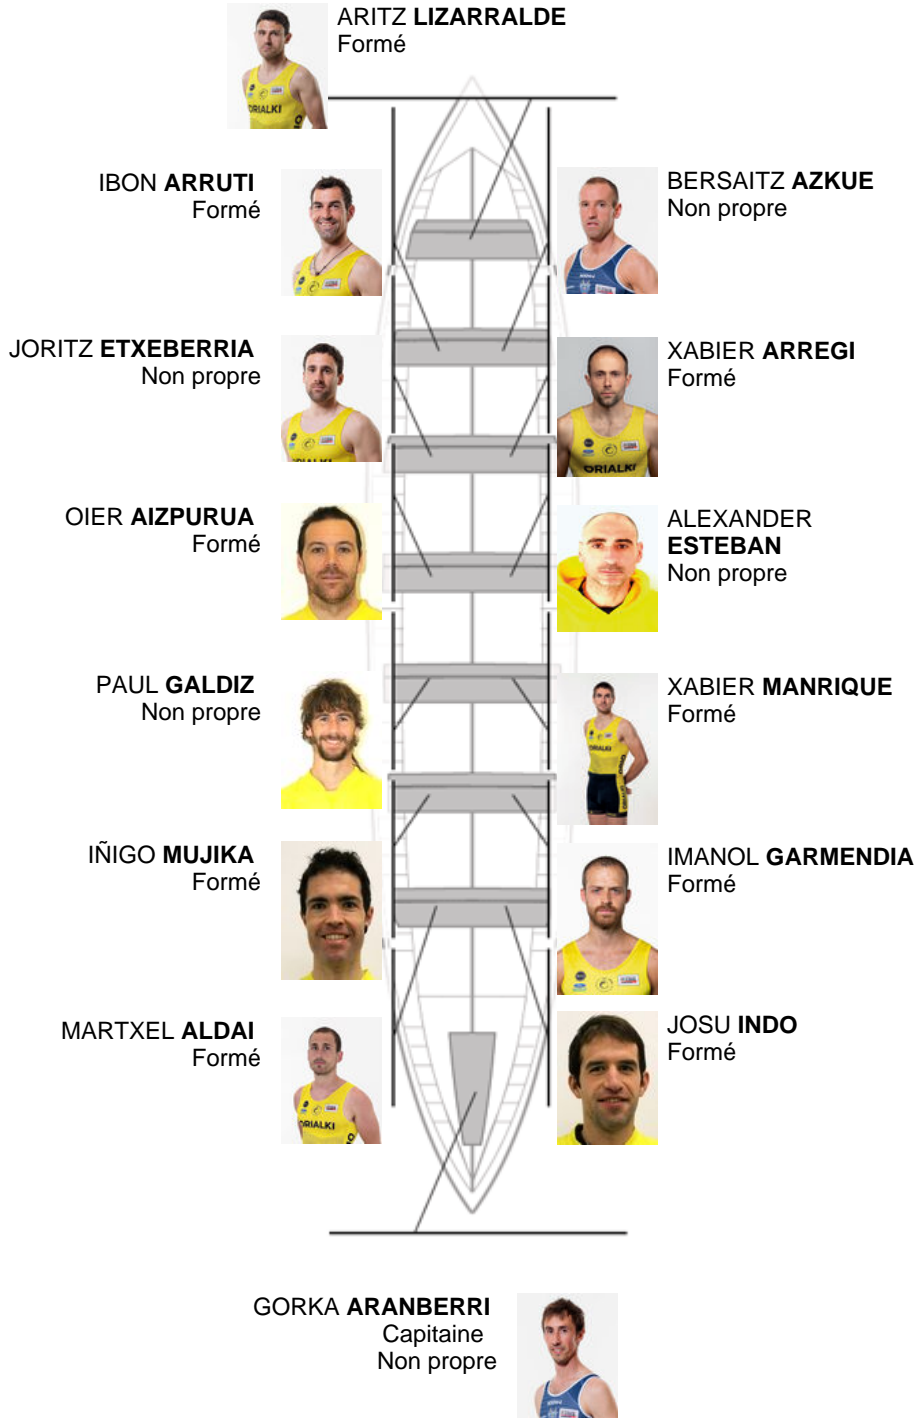

	Club	Temp	Dif	%	Points
6	ORIO ORIALKI	19:32,72	00:28.76	102.51%	7

Coach
JON
SALSAMENDI

Délegué
IÑAKI
AROSTEGI

Firma y sello

Supleánts

Remarero
IÑAKI
AROSTEGI
Non propre

Formé:9
Prope:
Non prope: 5