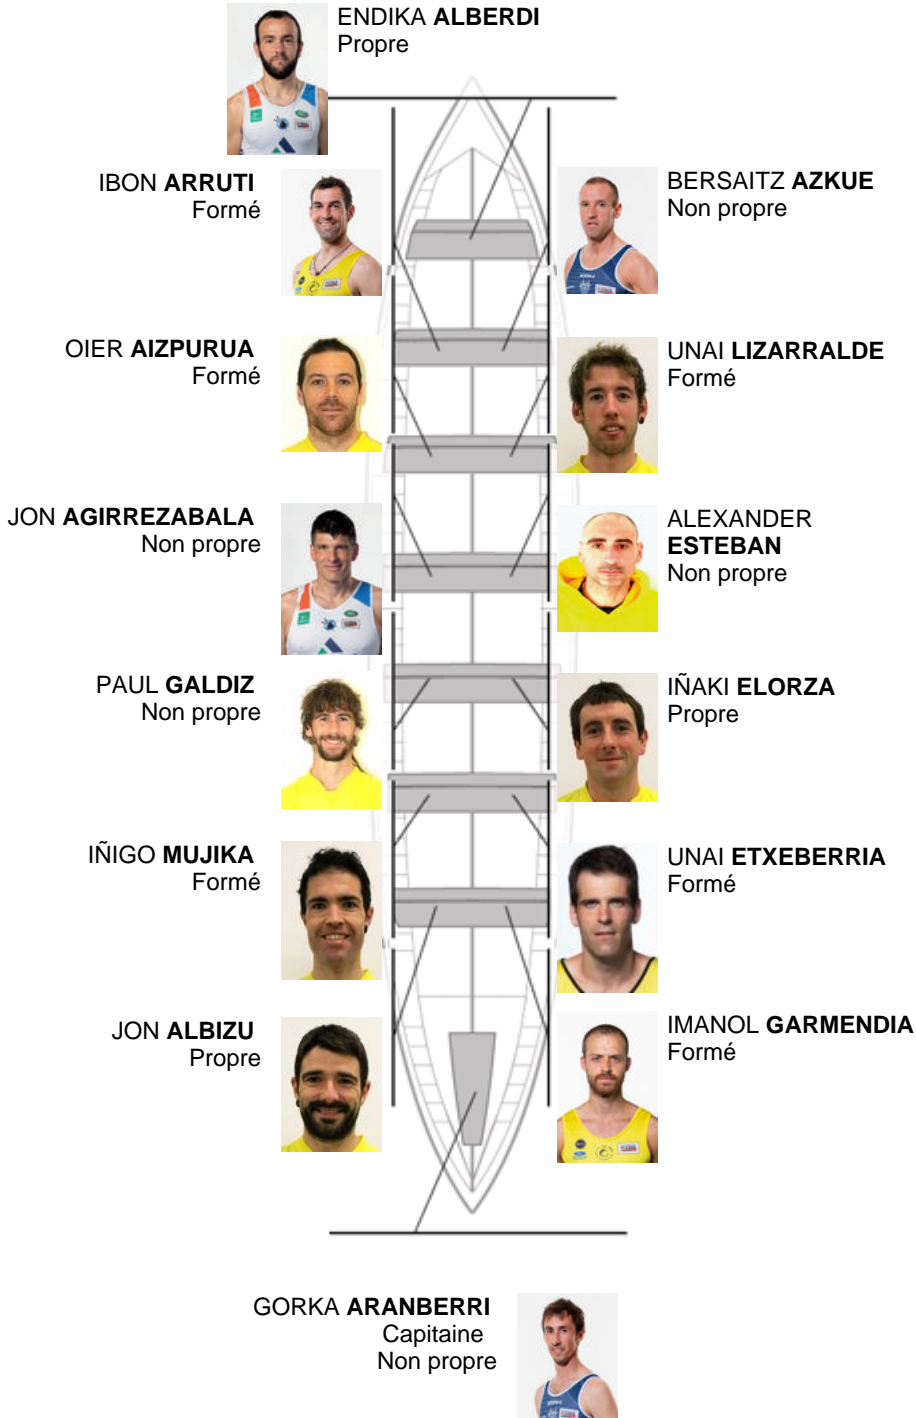

	Club	Temp	Dif	%	Points
1	ORIO ORIALKI	20:02,26		100.00%	12

Coach
JON
SALSAMENDI

Délégué
IÑAKI
AROSTEGI

Firma y sello

Supléants

Remeur
~~MATEU~~
~~ARABERRE~~
Formé propre

Formé:6
Prope: 3
Non propre: 5