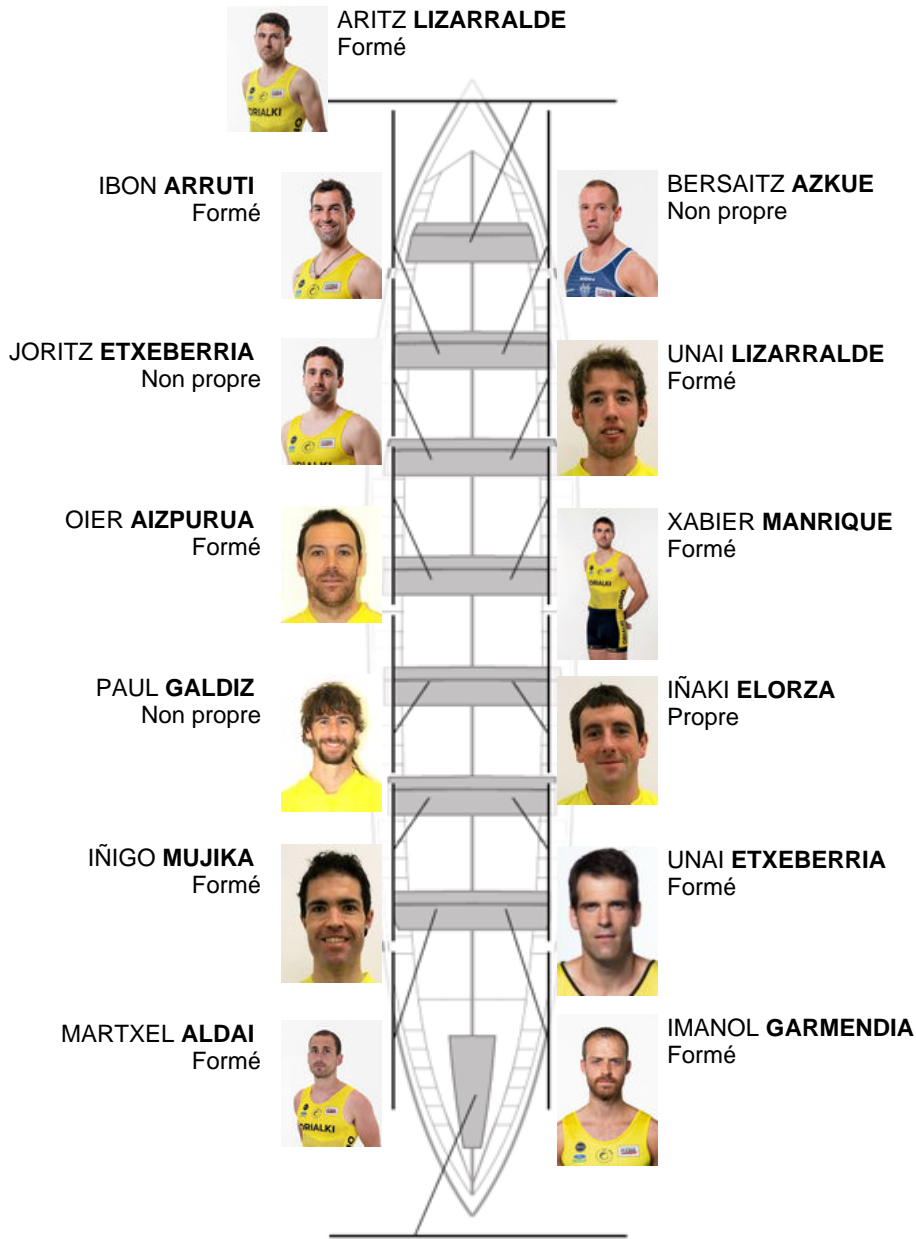

	Club	Temp	Dif	%	Points
5	ORIO ORIALKI	19:49,56	00:17.80	101.51%	8

Coach  
JON  
SALSAMENDI

Délegué  
IÑAKI  
AROSTEGI

Firma y sello

### Supleánts

Remeur  
~~IBON ARRUTI~~  
~~IBON ARRUTI~~  
IÑAKI ELORZA  
Non propre

GORKA ARANBERRI  
Capitaine  
Non propre

Formé:9  
Prope: 1  
Non propre: 4