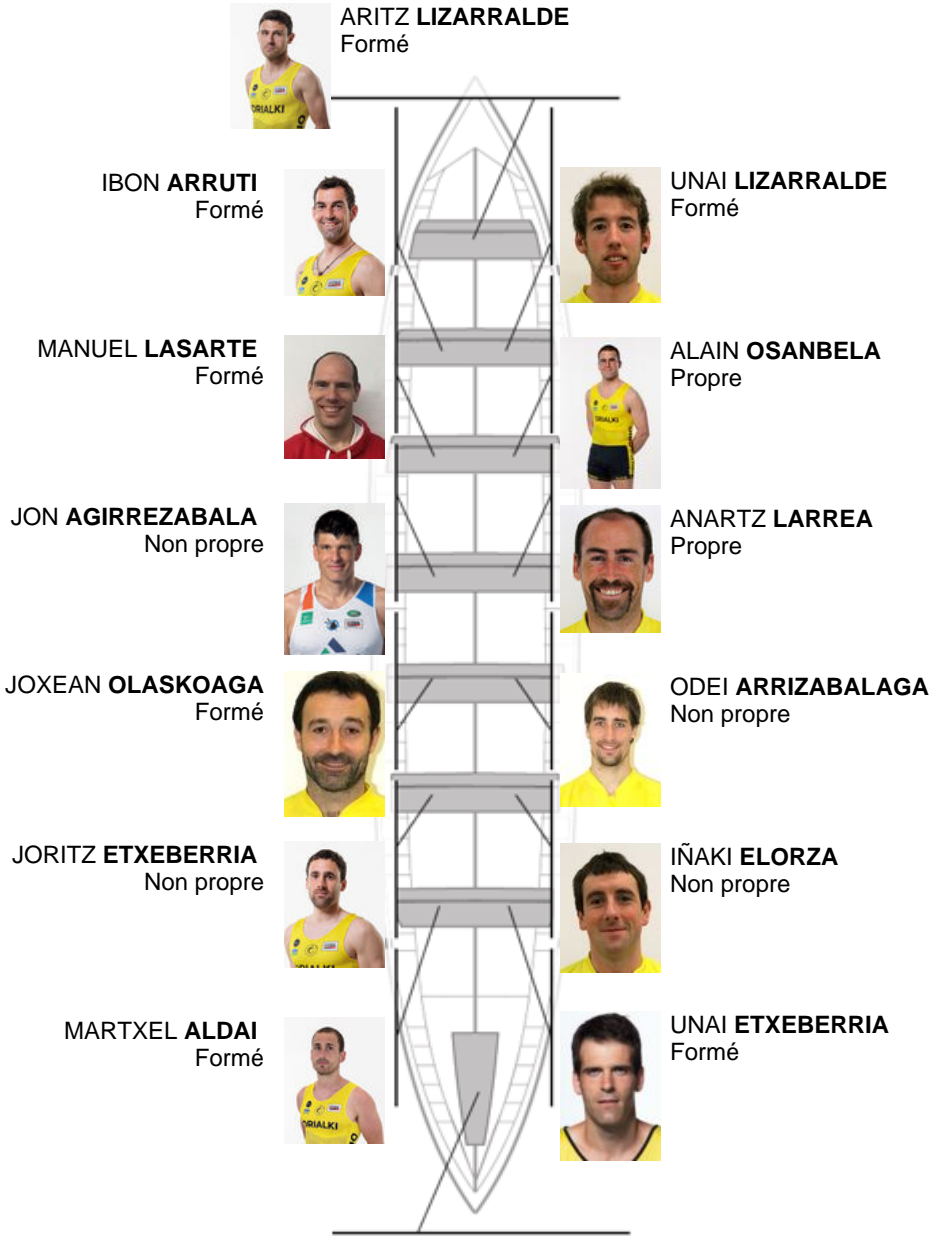

	Club	Temp	Dif	%	Points
5	ORIO ORIALKI	20:11,14	00:23.82	102.00%	8

Coach
JOXEAN
OLASKOAGA
BALERDI

Délegué
IÑAKI
AROSTEGI

Firma y sello

Supleánts

Remeur
~~AROSTEGI~~
IÑAKI
AROSTEGI
Propre

IRAKOITZ
ETXEBERRIA
Capitaine
Formé