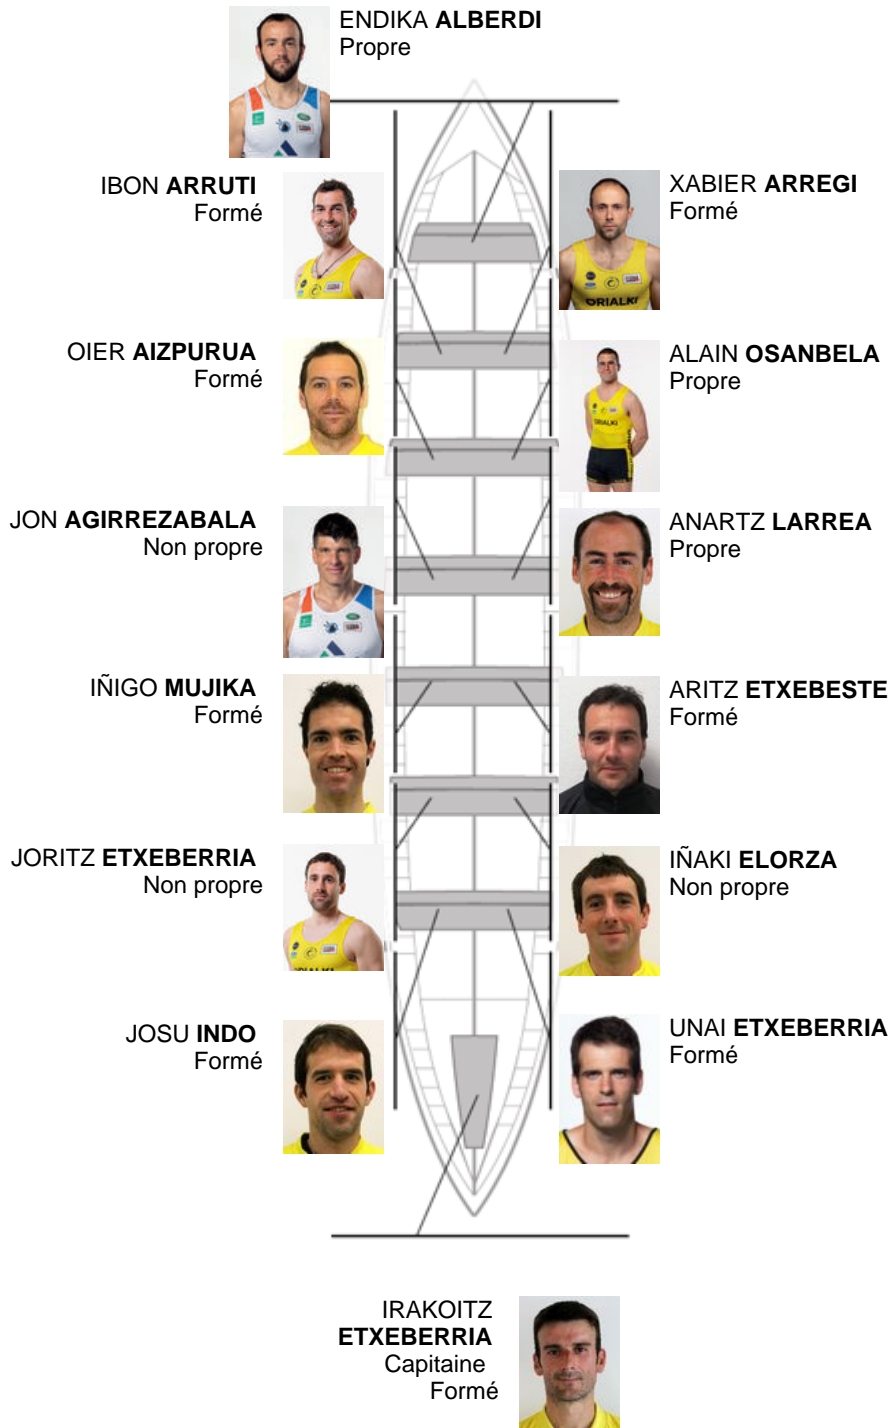

	Club	Temp	Dif	%	Points
5	ORIO ORIALKI	21:32,88	00:25.96	102.04%	8

Coach
JOXEAN
OLASKOAGA
BALERDI

Délegué
IÑAKI
AROSTEGI

Firma y sello

Supleánts

Remeur
~~OLASKOAGA~~
~~BALERDI~~
IÑAKI
AROSTEGI
Formé propre

Formé: 8
Prope: 3
Non prope: 3