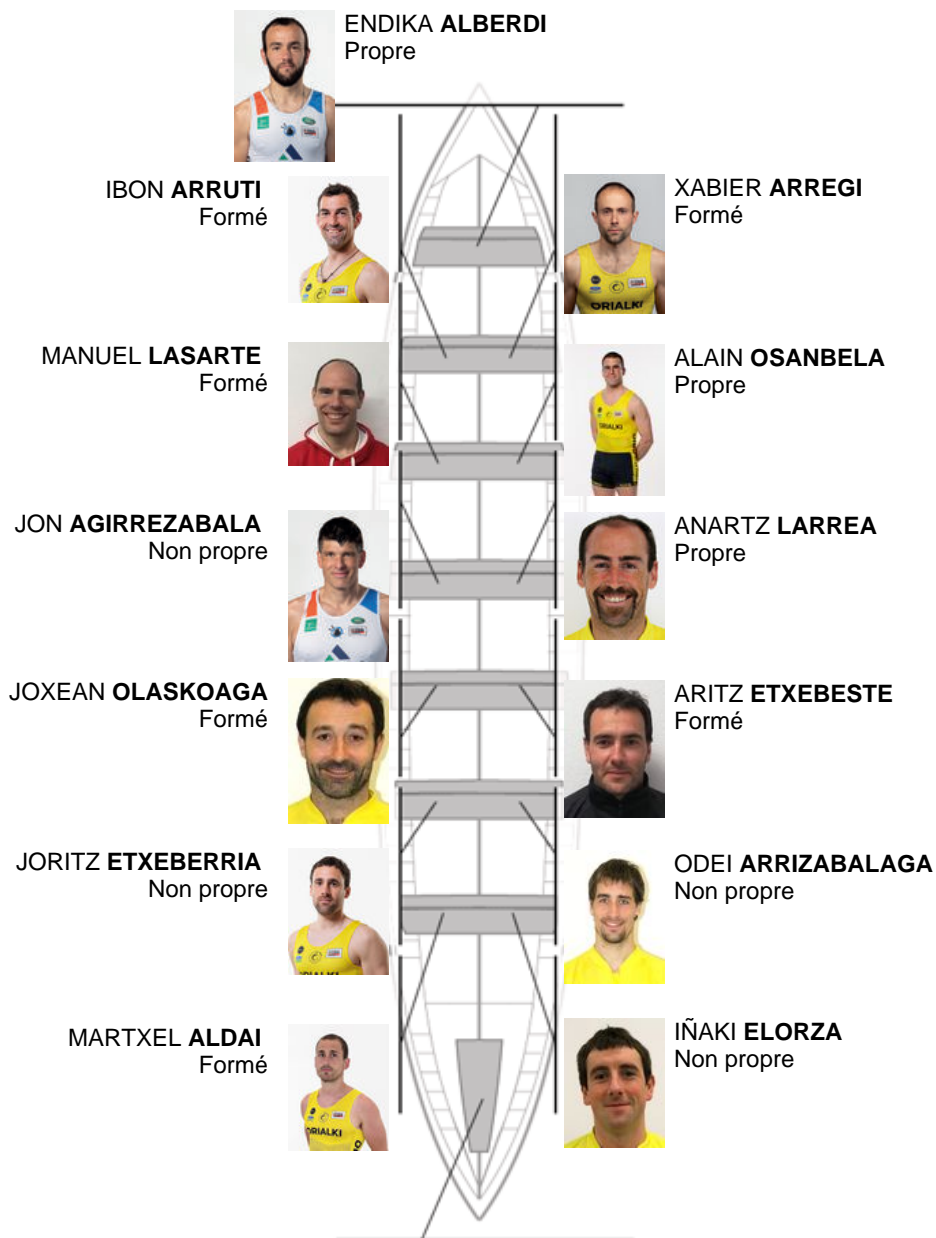

	Club	Temp	Dif	%	Points
2	ORIO ORIALKI	19:27,68	00:07.46	100.64%	11

Coach
JOXEAN
OLASKOAGA
BALERDI

Délegué
IÑAKI
AROSTEGI

Firma y sello

Supleánts

Remeur
IÑAKI
AROSTEGI
Formé

Formé: 7
Prope: 3
Non propre: 4