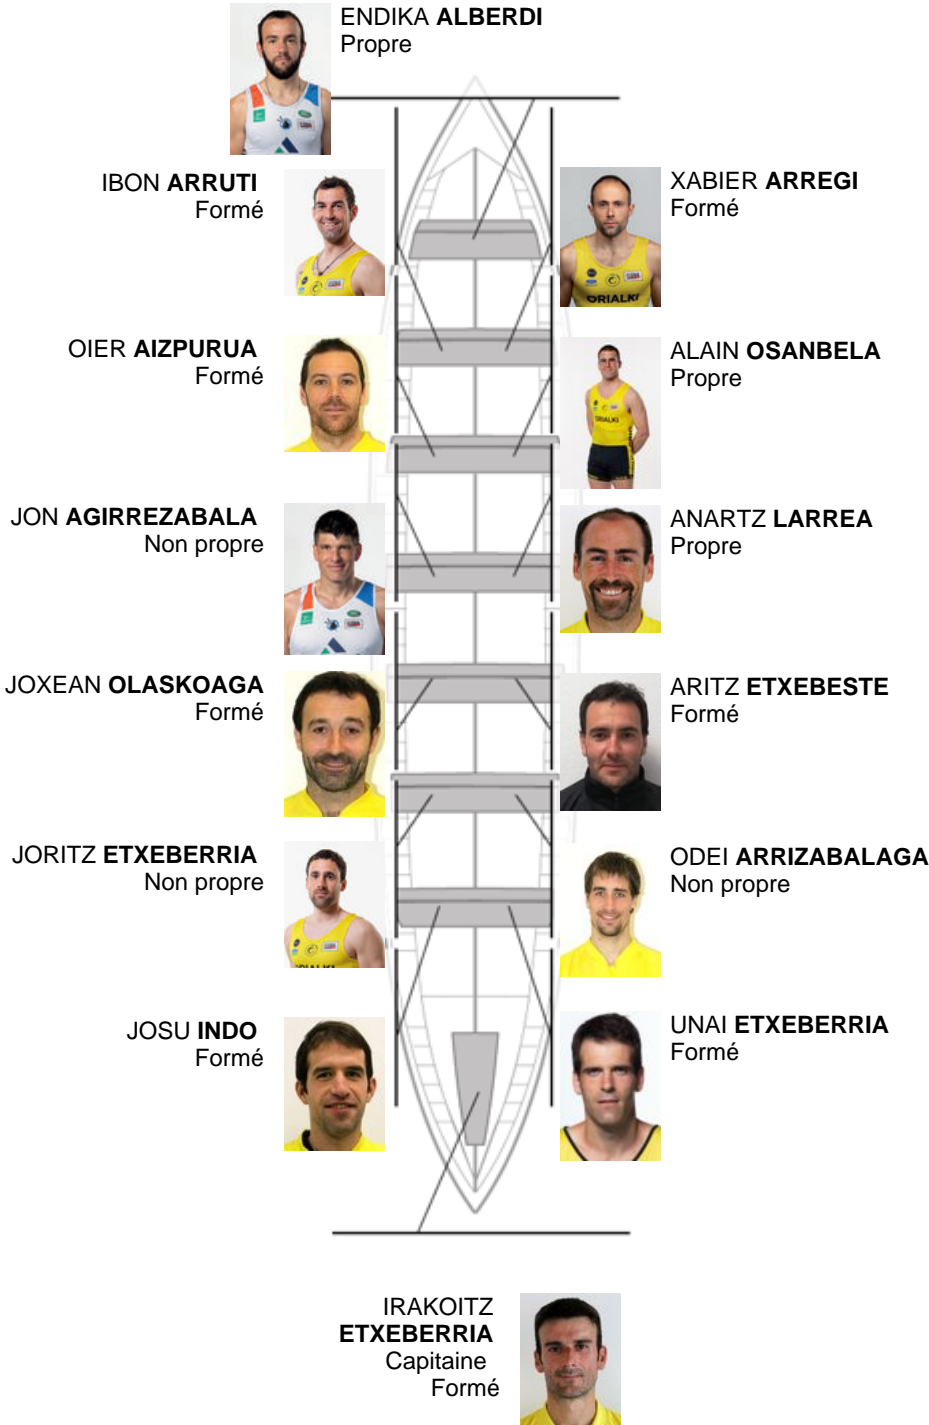

	Club	Temp	Dif	%	Points
3	ORIO ORIALKI	20:16,38	00:20.46	101.71%	10

Coach
JOXEAN
OLASKOAGA
BALERDI

Délegué
IÑAKI
AROSTEGI

Firma y sello

Supleánts

Remeur
~~AROSTEGI~~
~~AROSTEGI~~
IÑAKI AROSTEGI
Formé

Formé: 8
Prope: 3
Non prope: 3