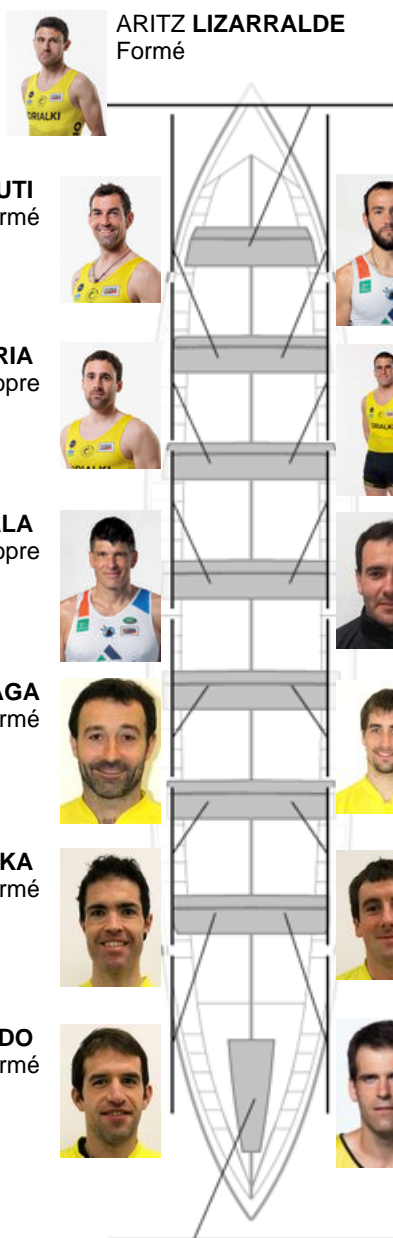

|    | Club         | Temp     | Dif      | %       | Points |
|----|--------------|----------|----------|---------|--------|
| 10 | ORIO ORIALKI | 20:33,09 | 00:42.36 | 103.55% | 3      |

Coach  
JOXEAN  
**OLASKOAGA**  
BALERDI

Délegué  
IÑAKI  
**AROSTEGI**

Firma y sello

### Supleánts

Remeur  
~~OSABELA~~  
~~ARRIZABALAGA~~

Formé

IRAKOITZ  
**ETXEBERRIA**  
Capitaine  
Formé

Formé:8

Prope: 2

Non propre: 4