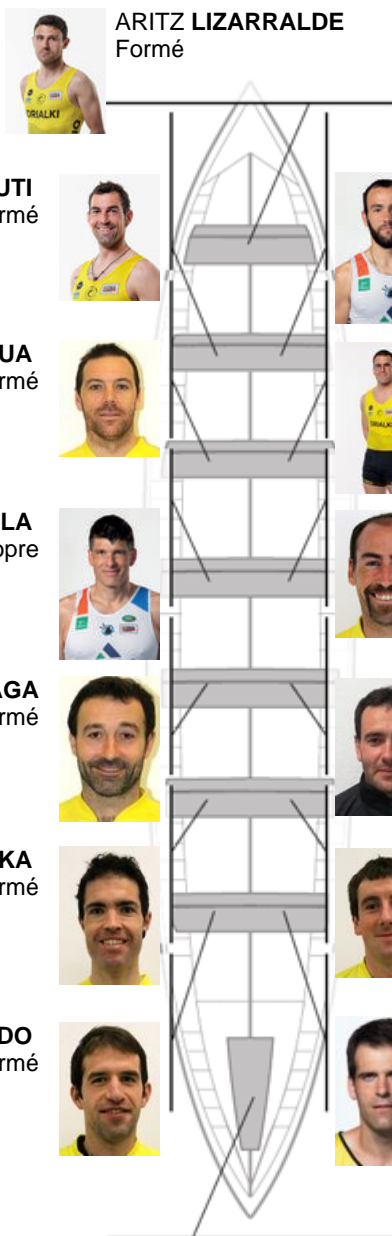

	Club	Temp	Dif	%	Points
5	ORIO ORIALKI	19:56,50	00:29.00	102.48%	8

Coach  
JOXEAN  
**OLASKOAGA**  
BALERDI

Délegué  
IÑAKI  
**AROSTEGI**

Firma y sello

### Supleánts

Remeur  
~~IRAKOITZ~~  
~~ETXEBERRIA~~  
IÑAKI AROSTEGI

Non propre

Formé:9  
Prope: 3  
Non prope: 2