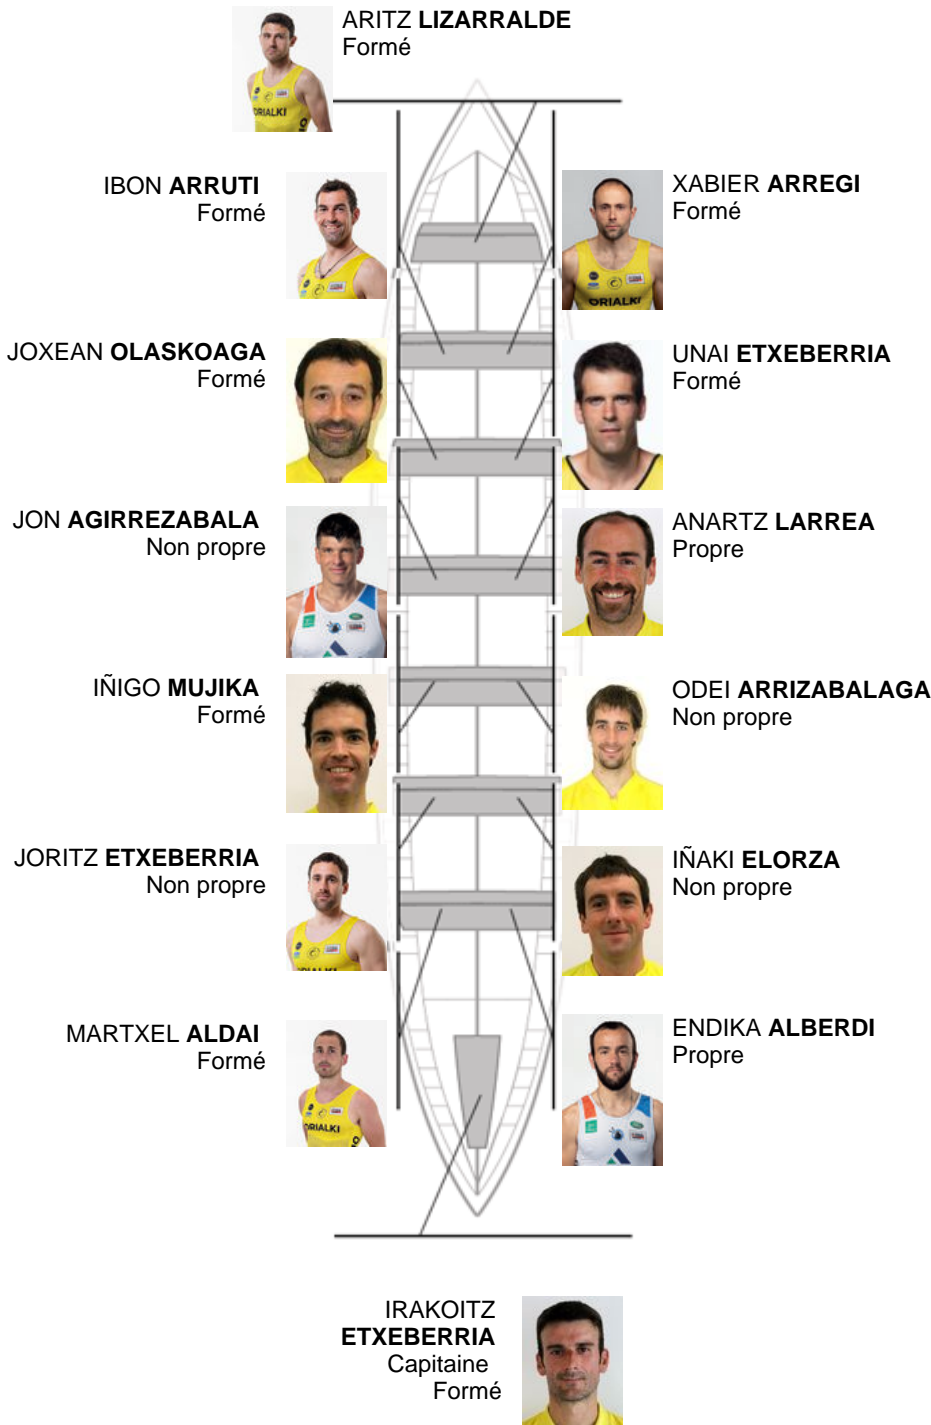

31-07-2016 / XXXI Zumaia Ikurriña - Puntuable

	Club	Temp	Dif	%	Points
6	ORIO ORIALKI	20:39,92	00:41.86	103.49%	7

Firma y sello

Supleánts

Formé

Formé:8

Prope: 2

Non prope: 4