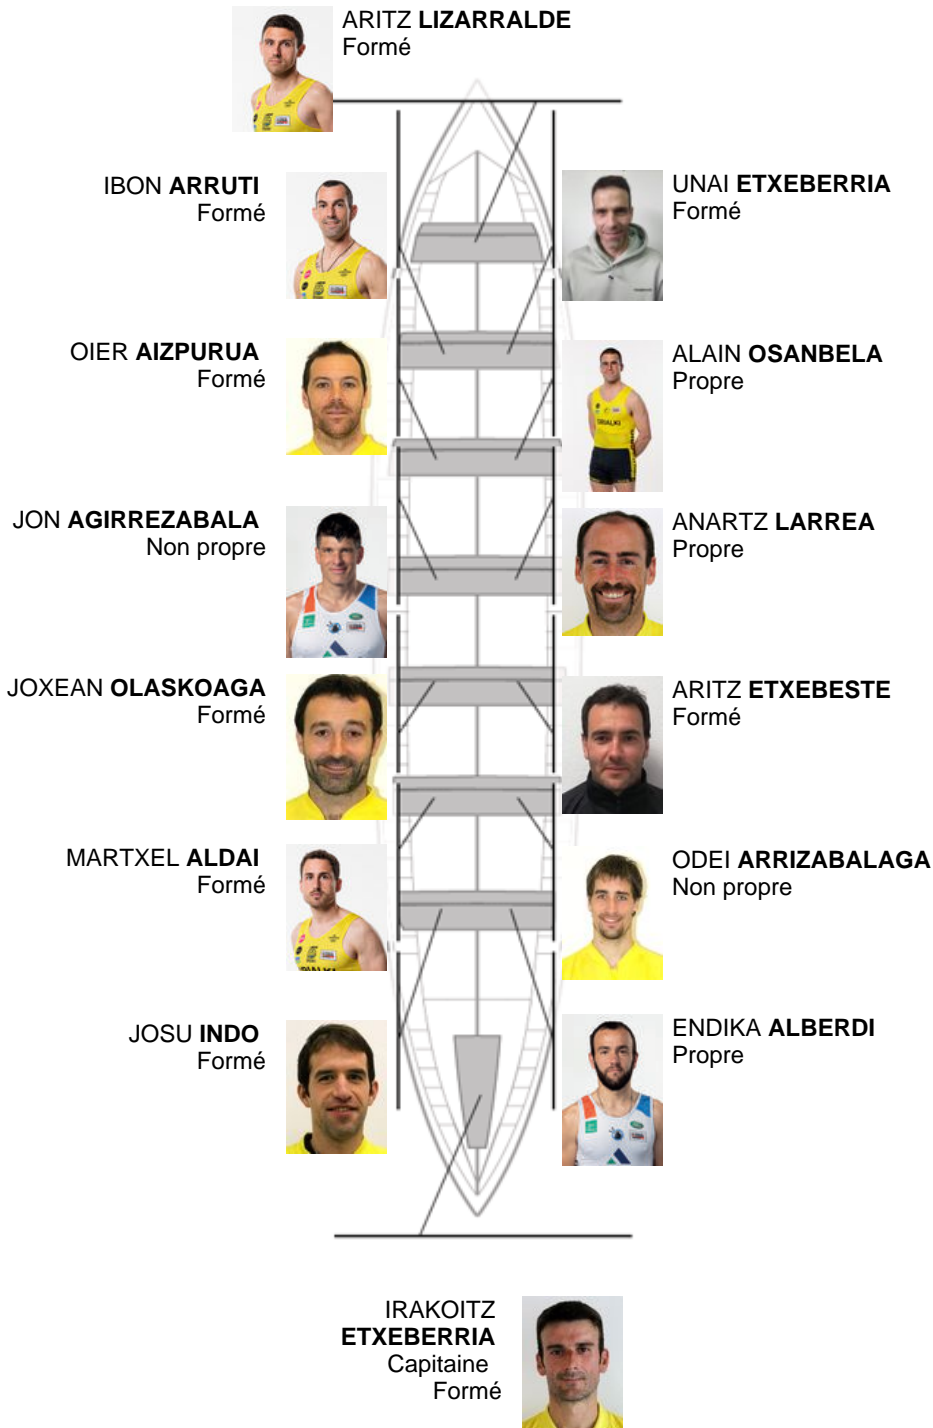

	Club	Temp	Dif	%	Points
6	ORIO ORIALKI	20:25,25	00:21.87	101.81%	7

Coach  
JOXEAN  
**OLASKOAGA**  
BALERDI

Délegué  
IÑAKI  
**AROSTEGI**

Firma y sello

### Supleánts

Remeur  
~~AROSTEGI~~  
~~AROSTEGI~~  
IÑAKI  
AROSTEGI  
Non propre

Formé:9  
Prope: 3  
Non prope: 2