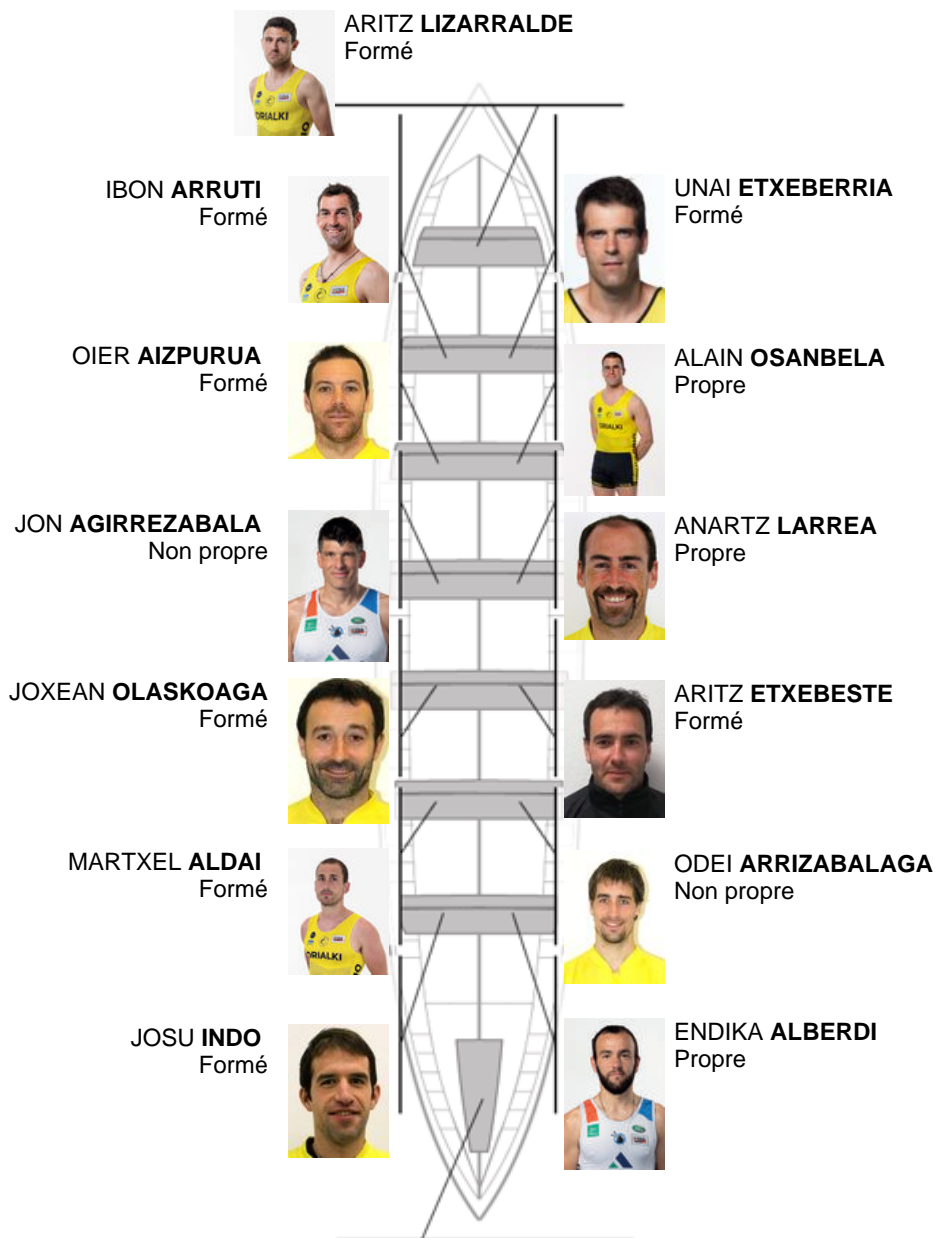

	Club	Temp	Dif	%	Points
6	ORIO ORIALKI	20:25,25	00:21.87	101.81%	7

Coach
JOXEAN
OLASKOAGA
BALERDI

Délegué
IÑAKI
AROSTEGI

Firma y sello

Supleánts

Remeur
~~AROSTEGI~~
~~AROSTEGI~~

Non prope

Formé:9