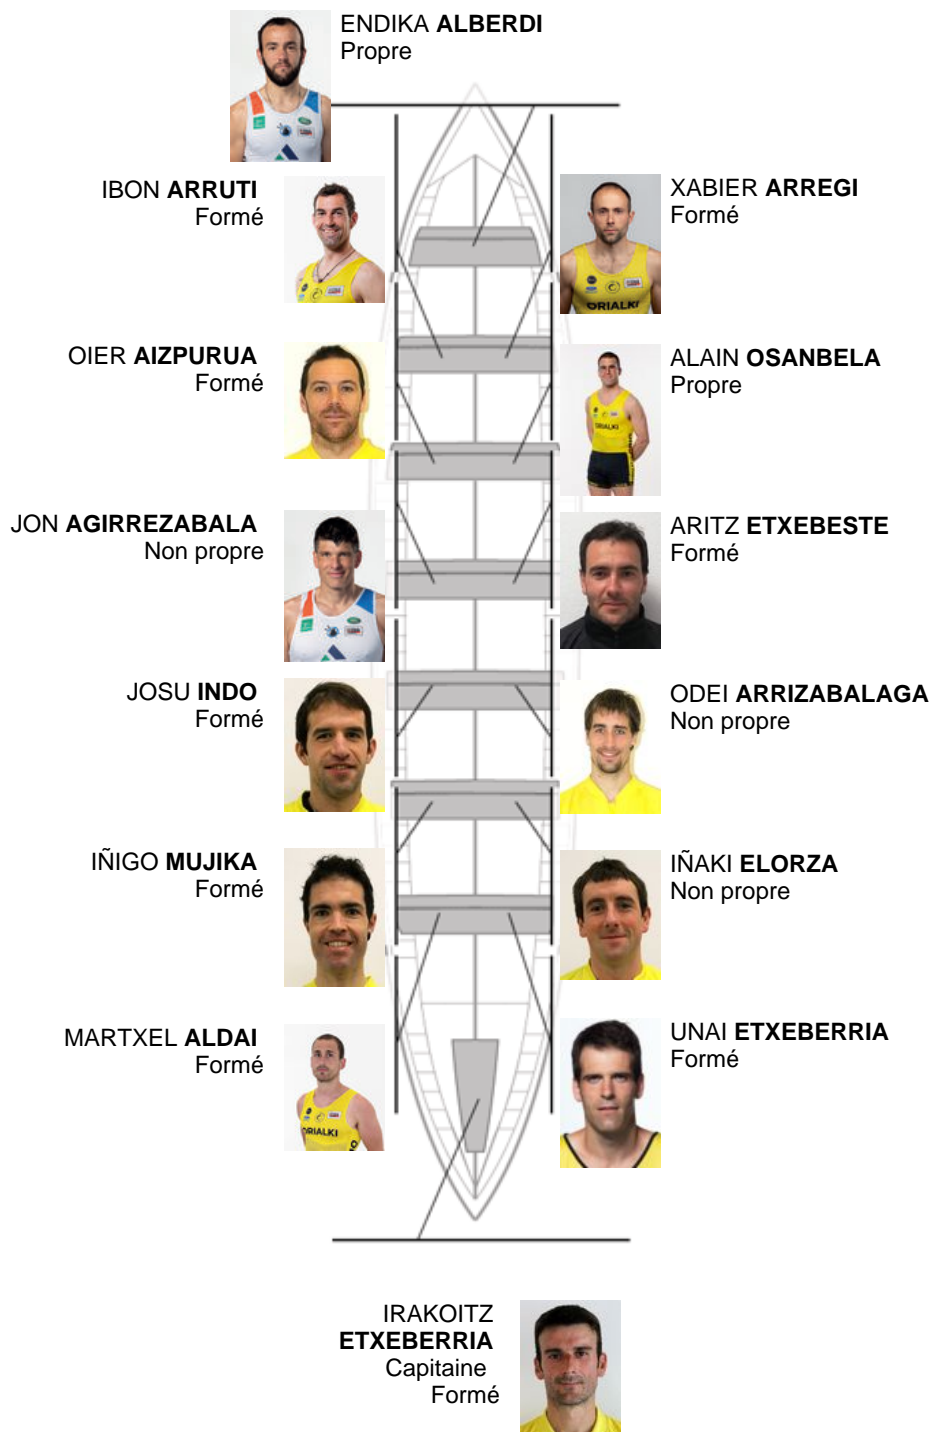

	Club	Temp	Dif	%	Points
7	ORIO ORIALKI	20:02,50	00:22.22	101.88%	6

Coach
JOXEAN
OLASKOAGA
BALERDI

Délegué
IÑAKI
AROSTEGI

Firma y sello

Supleánts

Remeur
~~IBON ARRUTI~~
~~IBON ARRUTI~~
Non propre

Formé:9
Prope: 2
Non prope: 3