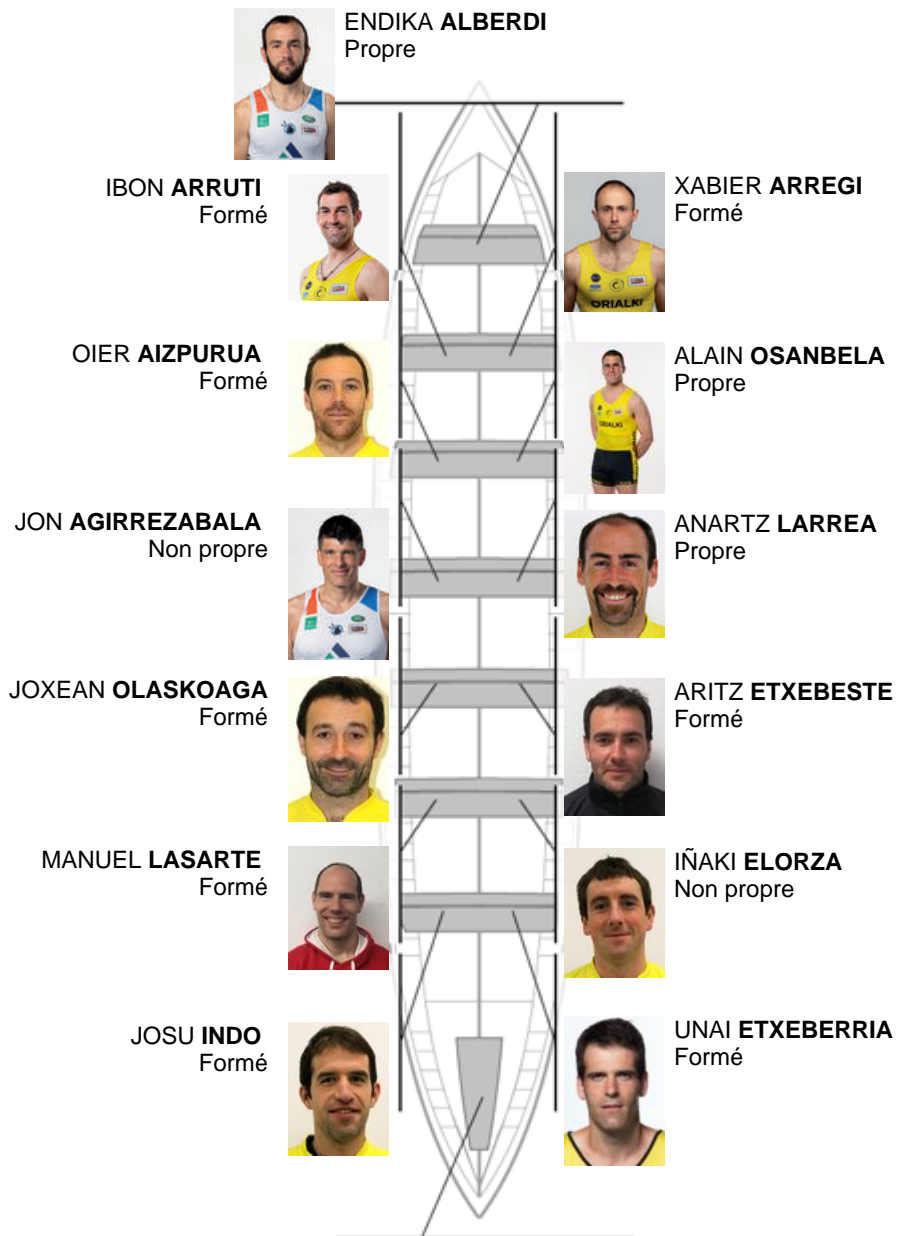

	Club	Temp	Dif	%	Points
4	ORIO ORIALKI	20:20,50	00:20.24	101.68%	9

Coach
JOXEAN
OLASKOAGA
BALERDI

Délegué
IÑAKI
AROSTEGI

Firma y sello

Supleánts

Remeur
~~AROSTEGI~~
~~AROSTEGI~~ IÑAKI AROSTEGI

Non propre

Formé: 9
Prope: 3
Non prope: 2