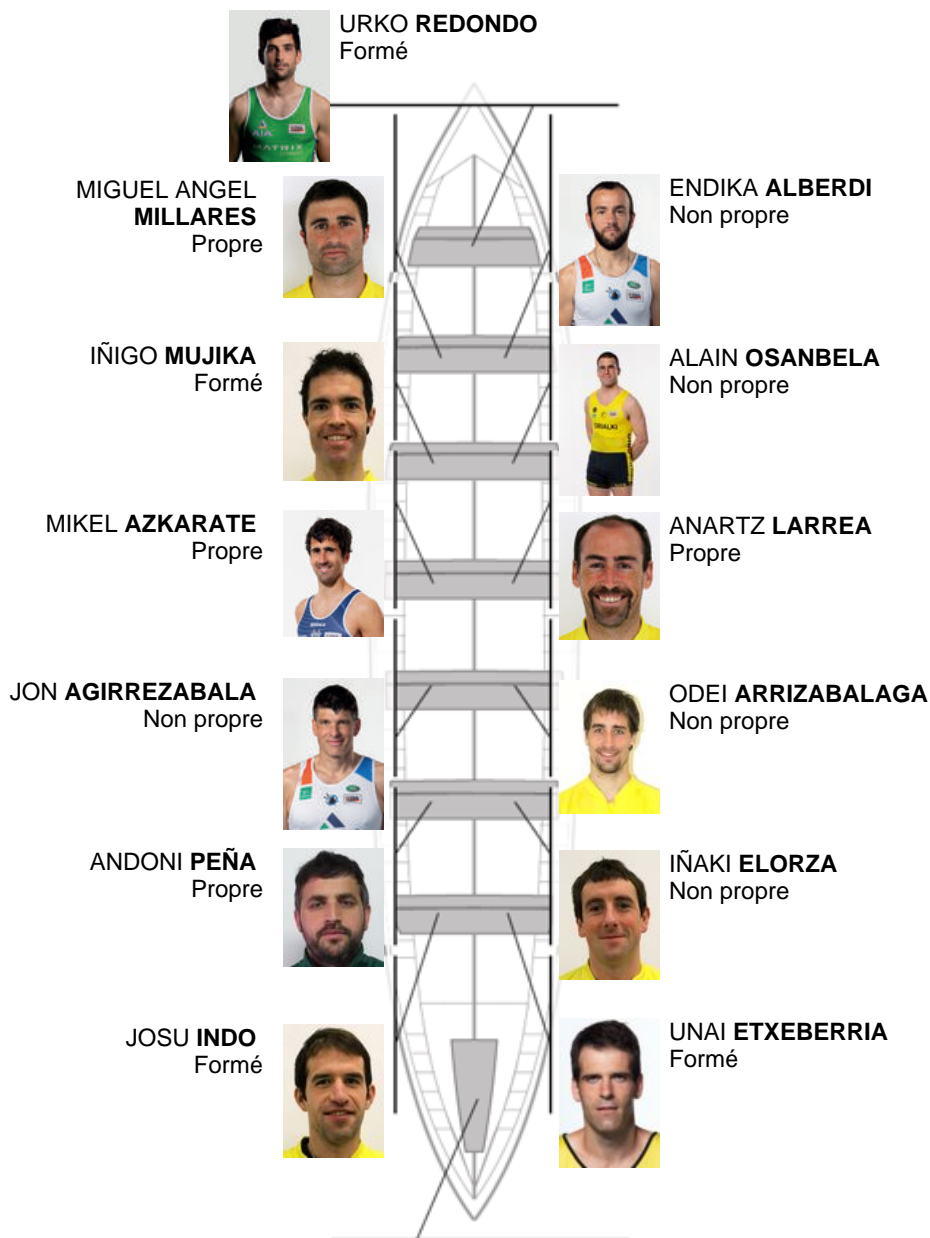

	Club	Temp	Dif	%	Points
2	ORIO ORIALKI	19:56,74	00:05.00	100.41%	11

Coach
IGOR
MAKAZAGA

Délégué
IÑAKI
AROSTEGI

Firma y sello

Supleánts

Remeur
IÑAKI
AROSTEGI

Non propre

Formé:5