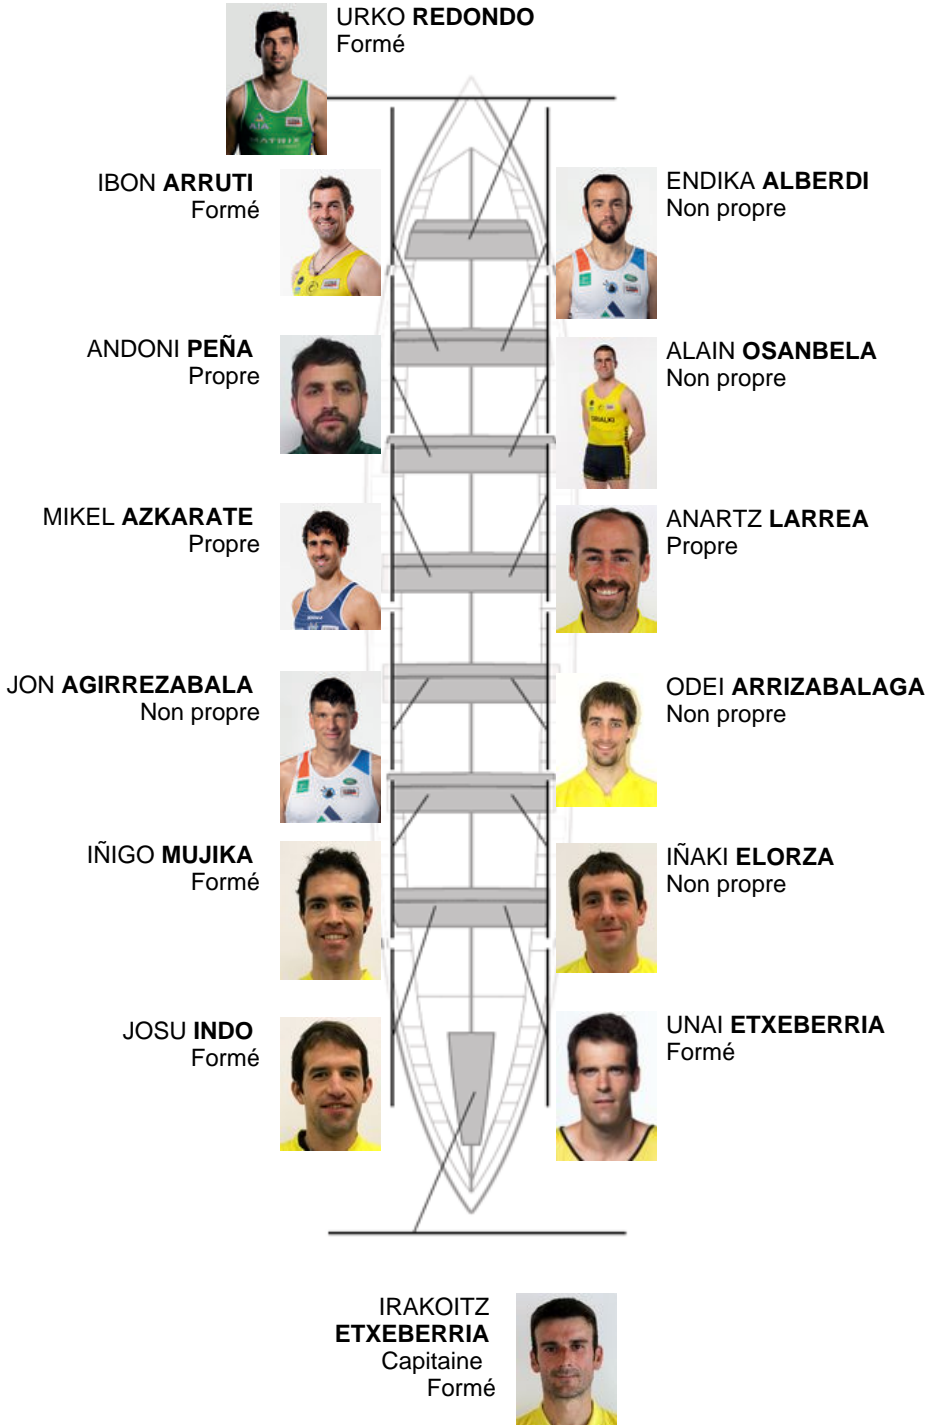

	Club	Temp	Dif	%	Points
3	ORIO ORIALKI	19:50,48	00:13.30	101.12%	10

Coach  
IGOR  
**MAKAZAGA**

Délégué  
IÑAKI  
**AROSTEGI**

Firma y sello

**Supleánts**

Remeur  
~~MIKEL~~  
~~AROSTEGI~~  
**MILLARES**  
Non propre  
Propre

**Formé:6**  
**Propre: 3**  
**Non propre: 5**