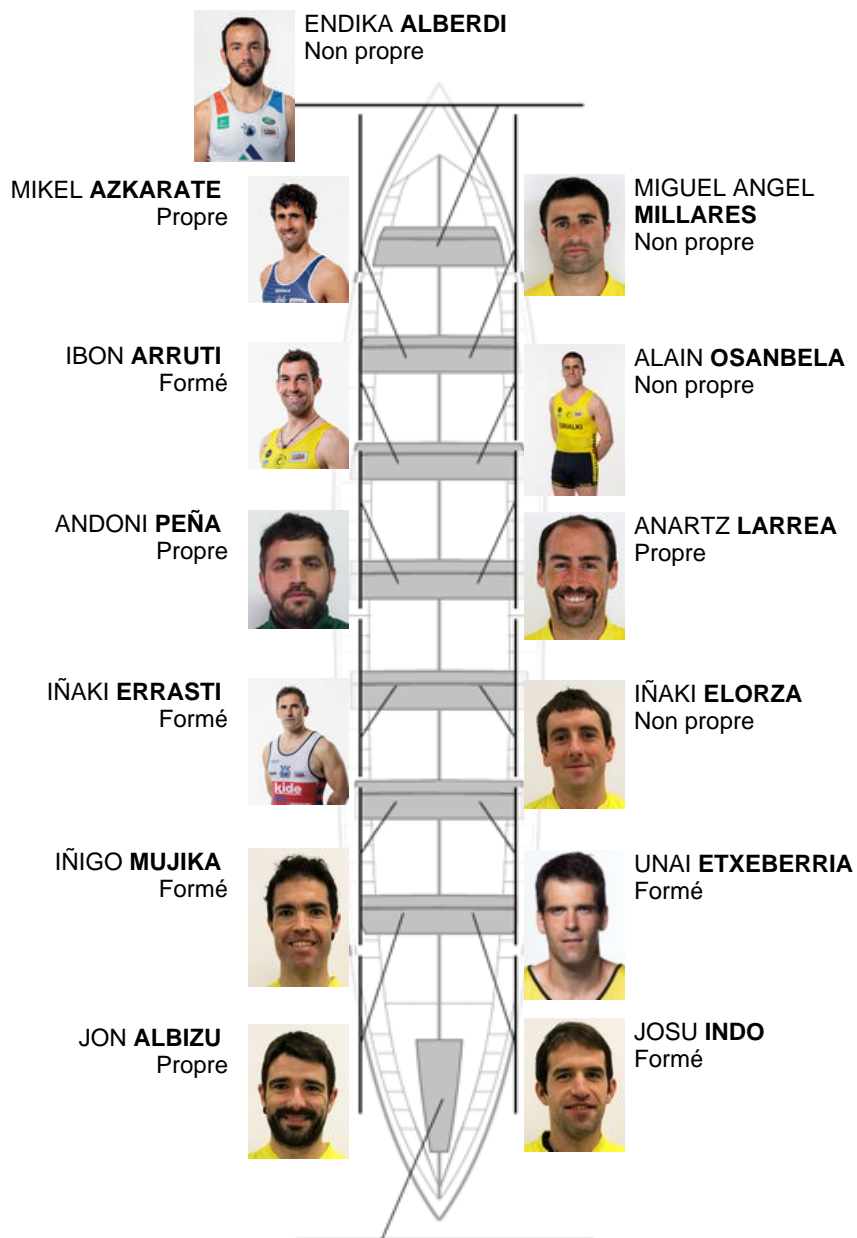

	Club	Temp	Dif	%	Points
4	ORIO ORIALKI	19:30,14	00:13.54	101.17%	9

Coach  
IGOR  
**MAKAZAGA**

Délegué  
IÑAKI  
**AROSTEGI**

Firma y sello

### Supleánts

Remeur  
~~ALBERTO ALBERDI~~  
~~ALBERTO ALBERDI~~

Non propre

Formé:6

Prope: 4

Non propre: 4