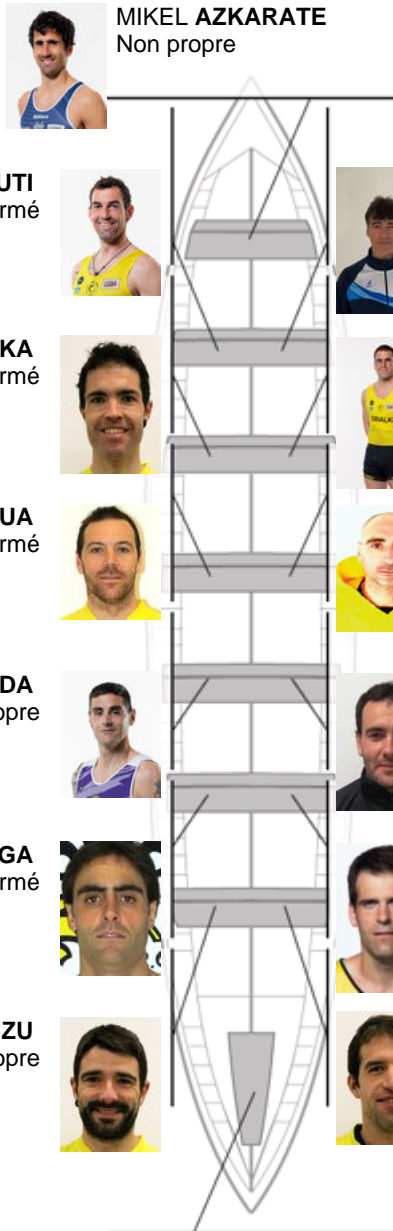

	Club	Temp	Dif	%	Points
7	ORIO ORIALKI	20:00,48	00:28.58	102.43%	6

Coach  
IGOR  
**MAKAZAGA**

Délégué  
IÑAKI  
**AROSTEGI**

Firma y sello

### Supleánts

Remeur  
**IÑAKI AROSTEGI**  
Non propre

**MIKEL AZKARATE**  
Non propre

**IBON ARRUTI**  
Formé

**IGOR MAKAZAGA**  
Non propre

**IÑIGO MUJICA**  
Formé

**ALAIN OSABELA**  
Non propre

**OIER AIZPURUA**  
Formé

**ALEXANDER ESTEBAN**  
Non propre

**ASIER CARBALLEDA**  
Non propre

**ARITZ ETXEBESTE**  
Formé

**ENDIKA URANGA**  
Formé

**UNAI ETXEBERRIA**  
Formé

**JON ALBIZU**  
Prope

**JOSU INDO**  
Formé

**IRAKOITZ ETXEBERRIA**  
Capitaine  
Formé