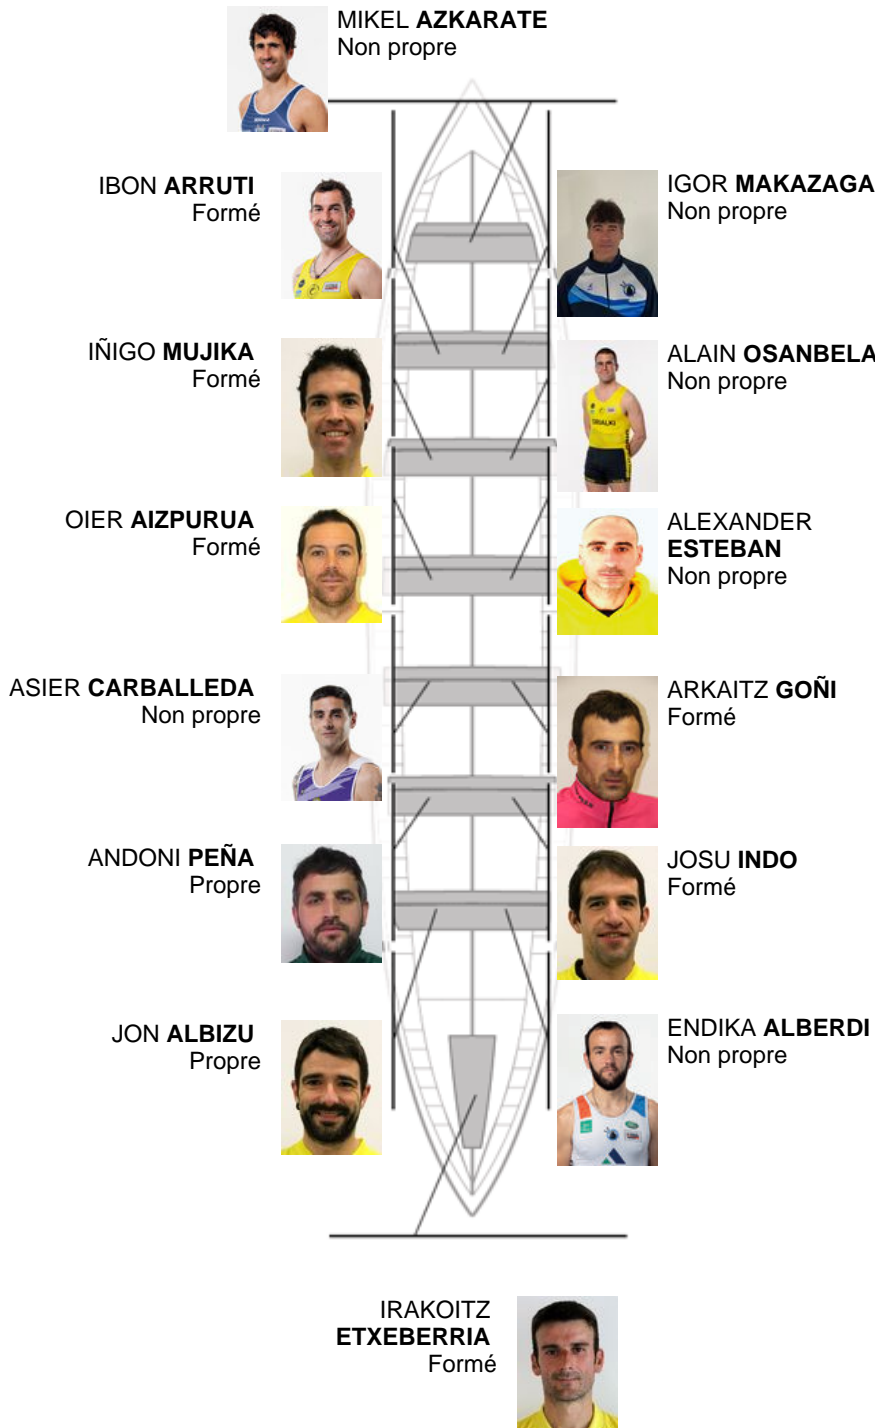

	Club	Temp	Dif	%	Points
2	ORIO ORIALKI	19:53,62	00:11.92	101.00%	11

Coach
IGOR
MAKAZAGA

Délegué
IÑAKI
AROSTEGI

Firma y sello

Supleánts

Remeur
~~ENRIKETA~~
~~ETXEBERRIA~~
Formé

Formé:6
Prope: 2
Non prope: 6