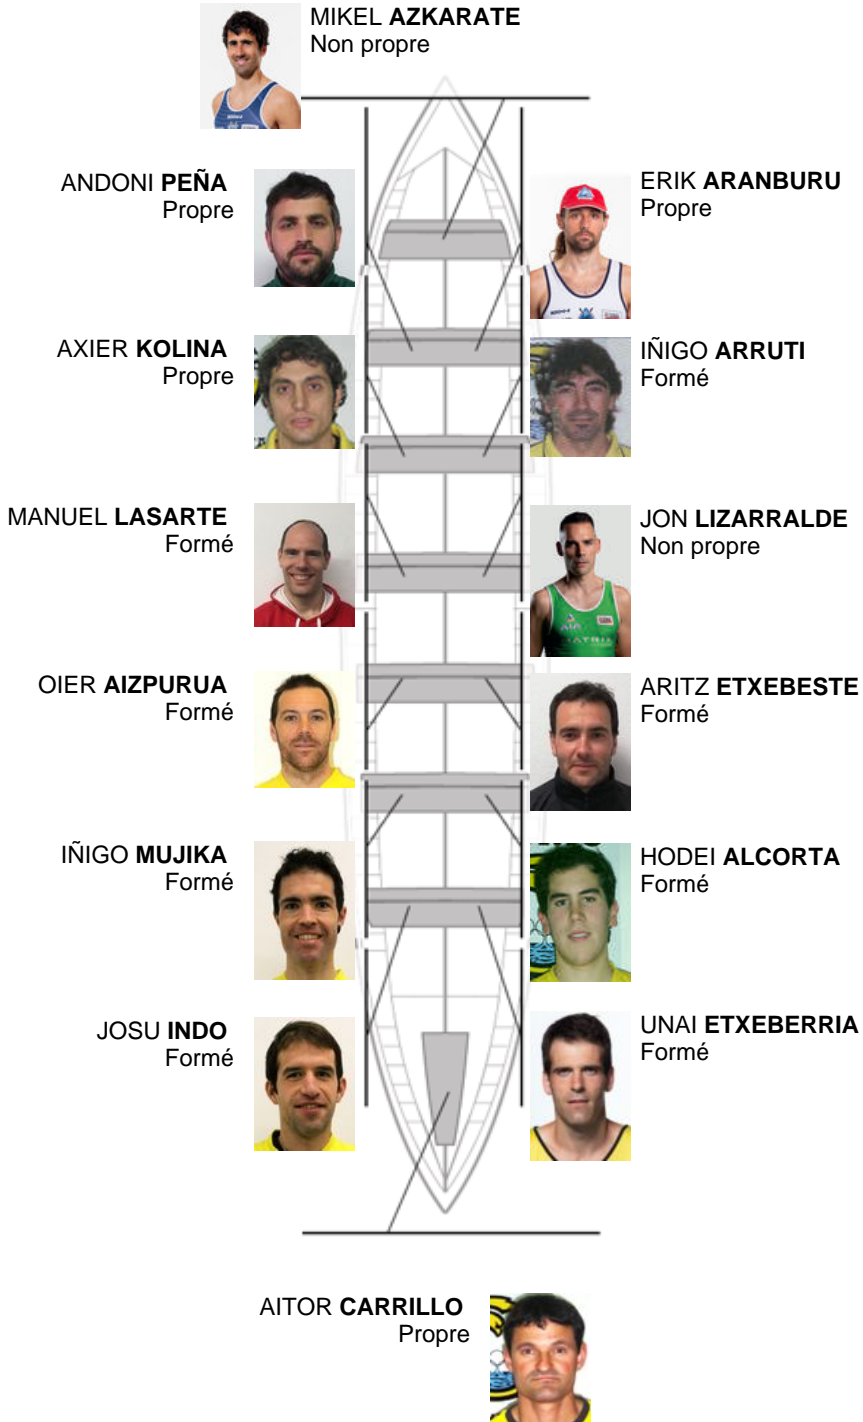

	Club	Temp	Dif	%	Points
12	ORIO ORIALKI	20:08,72	00:36.38	103.10%	1

Image not found or type unknown
 Jose Luis Agirre Coach
 Jose Luis Agirre

Delegué
 Luis Javier Amenabar

Firma y sello

Supleánts

Remeur
 BOSNOL
 MONTAÑARCA
 Non propre