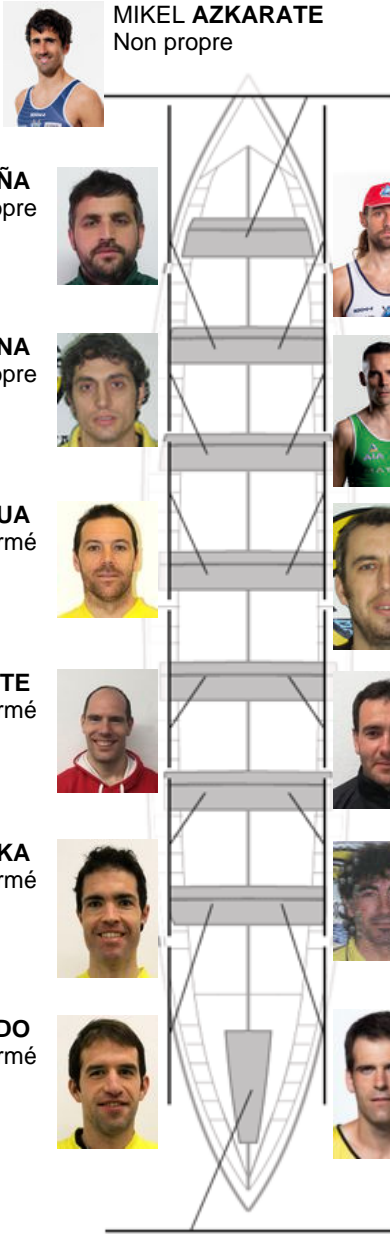

|    | Club         | Temp     | Dif      | %       | Points |
|----|--------------|----------|----------|---------|--------|
| 11 | ORIO ORIALKI | 19:51,08 | 00:35.54 | 103.07% | 2      |

Image not found or type unknown  
 Jose Luis Agirre Coach  
 Jose Luis Agirre

Delegué  
 Luis Javier Amenabar

Firma y sello

**Supleánts**

Remeur  
~~MOSEBEL~~  
~~ANDUEZ~~  
 Forme propre

**MIKEL AZKARATE**  
 Non propre

**ANDONI PEÑA**  
 Propre

**ERIK ARANBURU**  
 Propre

**AXIER KOLINA**  
 Propre

**JON LIZARRALDE**  
 Non propre

**OIER AIZPURUA**  
 Formé

**SORIN LIVADARU**  
 Propre

**MANUEL LASARTE**  
 Formé

**ARITZ ETXEBESTE**  
 Formé

**IÑIGO MUJICA**  
 Formé

**IÑIGO ARRUTI**  
 Formé

**JOSU INDO**  
 Formé

**UNAI ETXEBERRIA**  
 Formé

**AITOR CARRILLO**  
 Propre

**Formé: 7**  
**Prope: 5**  
**Non propre: 2**