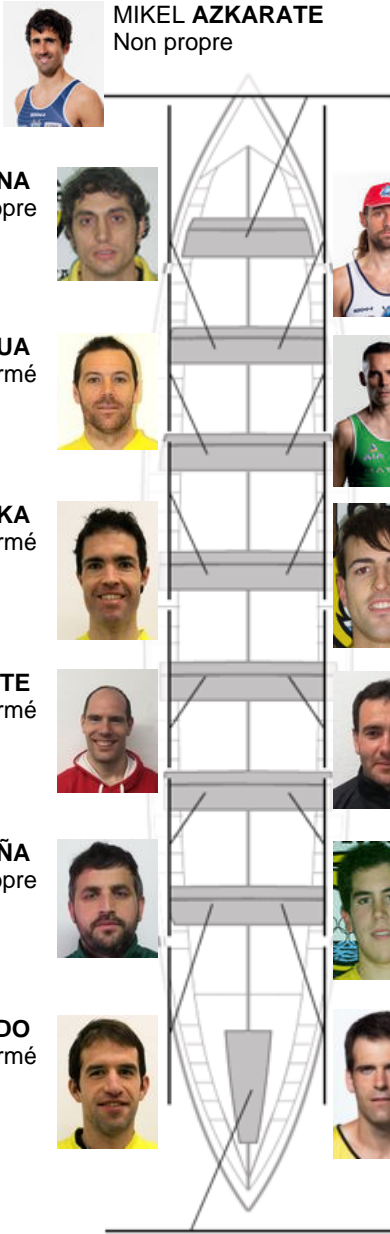

	Club	Temp	Dif	%	Points
12	ORIO ORIALKI	20:23,82	00:33.90	102.84%	1

Jose Luis Agirre Coach
 Jose Luis Agirre

Délegué
 RAMON ALKAIN ECEIZA

Firma y sello

Supleánts

Remeur
 IÑIGO MUJIKA
 Propre

MIKEL AZKARATE
 Non propre

AXIER KOLINA
 Propre

ERIK ARANBURU
 Propre

OIER AIZPURUA
 Formé

JON LIZARRALDE
 Non propre

IÑIGO MUJIKA
 Formé

YOSU LARRARTE
 Non propre

MANUEL LASARTE
 Formé

ARITZ ETXEBESTE
 Formé

ANDONI PEÑA
 Propre

HODEI ALCORTA
 Formé

JOSU INDO
 Formé

UNAI ETXEBERRIA
 Formé

AITOR CARRILLO
 Propre

Formé: 7
 Propre: 4
 Non propre: 3