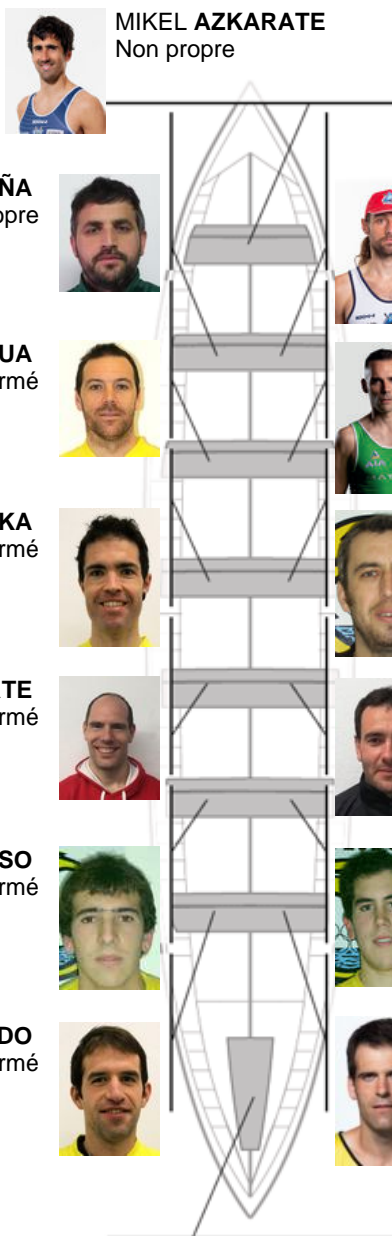

	Club	Temp	Dif	%	Points
11	ORIO ORIALKI	20:30,65	00:42.61	103,58%	2

Image not found or type unknown

Jose Luis Agirre Coach
Jose Luis Agirre

Delegué Luis Javier Amenabar

Firma y sello

Supleánts

Remeur
~~MIKEL~~
~~MONZATEA~~
Propre

AITOR CARRILLO
Propre

Formé:8
Prope: 4
Non propre: 2