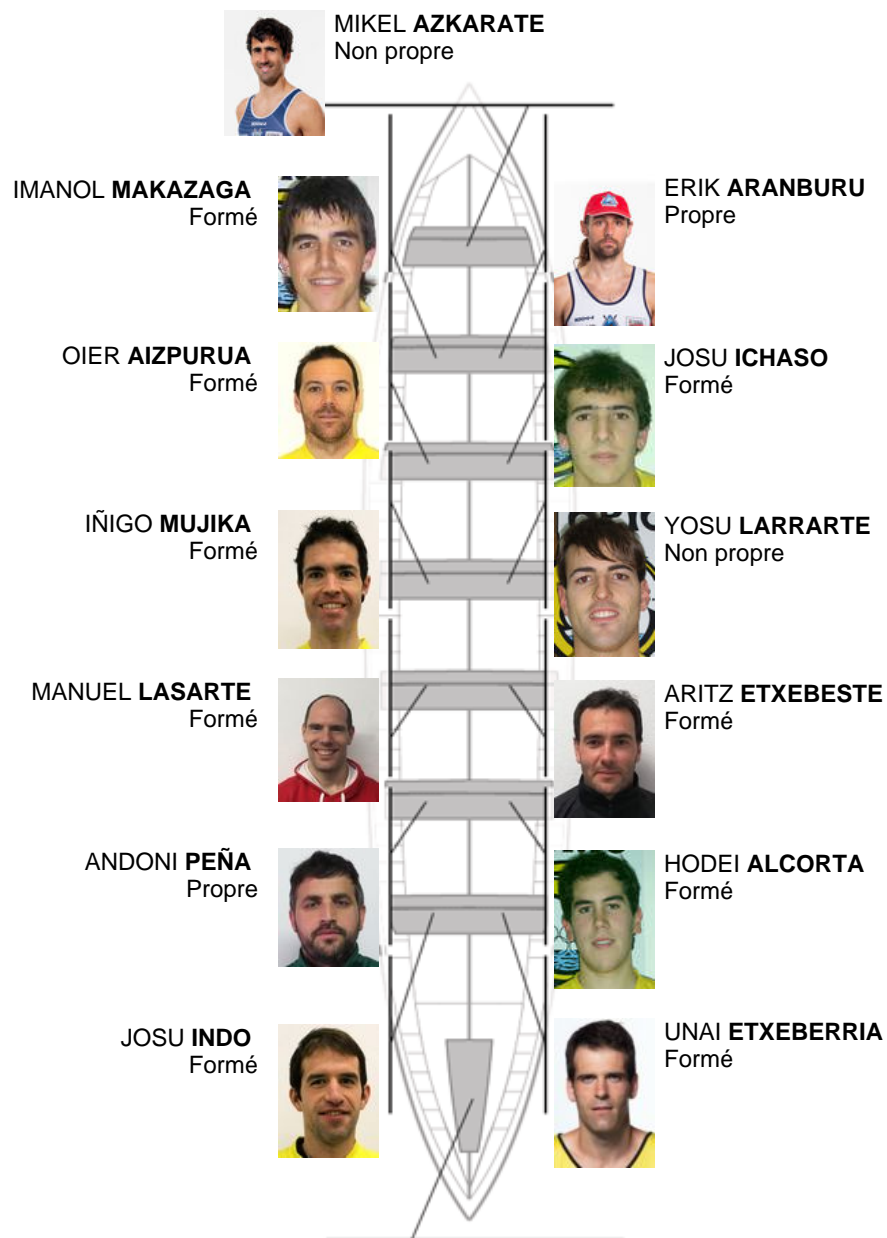

23-07-2011 / Pasaiaiko Portu Berriaren I. Bandera - Puntuable

	Club	Temp	Dif	%	Points
12	ORIO ORIALKI	20:13,44	00:37.10	103.15%	1

Image not found or type unknown

Jose Luis Agirre Coach
Jose Luis Agirre

ORIO Deleégue
Luis Javier Amenabar

Firma y sello

Supleánts

Remeur
SONEIN
KIZABARUDE
Non propre

AITOR CARRILLO Prope

Formé:9
Prope: 3
Non prope: 2