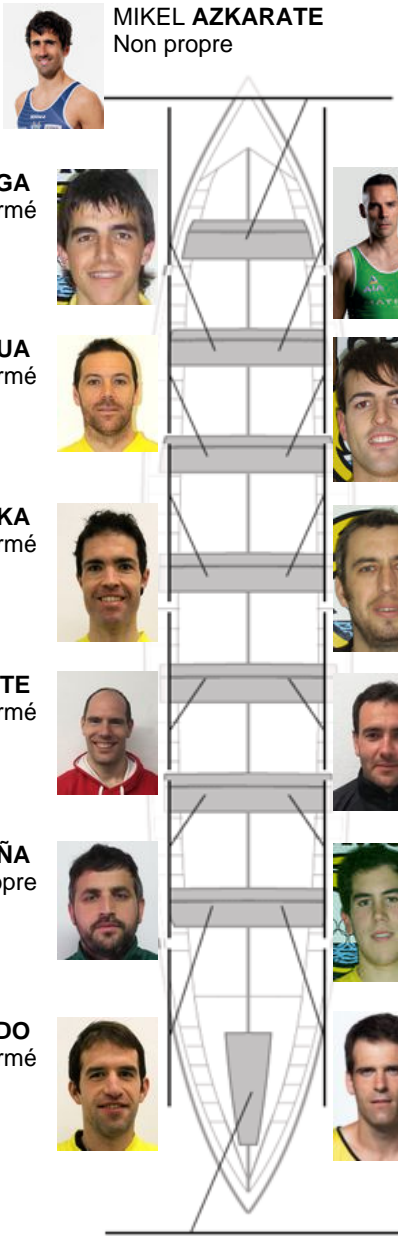

	Club	Temp	Dif	%	Points
9	ORIO ORIALKI	20:17,72	00:35.34	102.98%	4

Image not found or type unknown

Coach
Jose Luis
Agirre

Image not found or type unknown

Delegue
PATXI
IRIBAR

Firma y sello

Supleánts

Remeur
~~XXXXX~~
~~XXXXXXXXX~~
Propre

MIKEL AZKARATE
Non propre

IMANOL MAKAZAGA
Formé

JON LIZARRALDE
Non propre

OIER AIZPURUA
Formé

YOSU LARRARTE
Non propre

IÑIGO MUJIKA
Formé

SORIN LIVADARU
Propre

MANUEL LASARTE
Formé

ARITZ ETXEBESTE
Formé

ANDONI PEÑA
Propre

HODEI ALCORTA
Formé

JOSU INDO
Formé

UNAI ETXEBERRIA
Formé

AITOR CARRILLO
Propre

Formé:8
Prope: 3
Non prope: 3