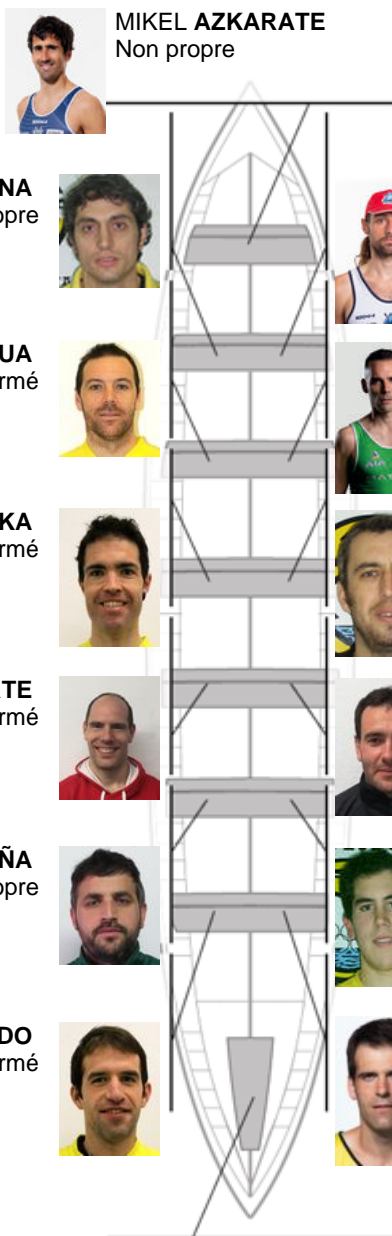

	Club	Temp	Dif	%	Points
8	ORIO ORIALKI	19:47,86	00:25.96	102.23%	5

Image not found or type unknown

Jose Luis Agirre
Coach
Jose Luis
Agirre

Délégué
LINO
CARRERA

Firma y sello

Suppleánts

Remeur
~~RODRIGO~~
~~MENDIZABALA~~

Non propre

MIKEL AZKARATE
Non propre

AXIER KOLINA
Propre

ERIK ARANBURU
Propre

OIER AIZPURUA
Formé

JON LIZARRALDE
Non propre

IÑIGO MUJICA
Formé

SORIN LIVADARU
Propre

MANUEL LASARTE
Formé

ARITZ ETXEBESTE
Formé

ANDONI PEÑA
Propre

HODEI ALCORTA
Formé

JOSU INDO
Formé

UNAI ETXEBERRIA
Formé

AITOR CARRILLO
Propre

Formé:7