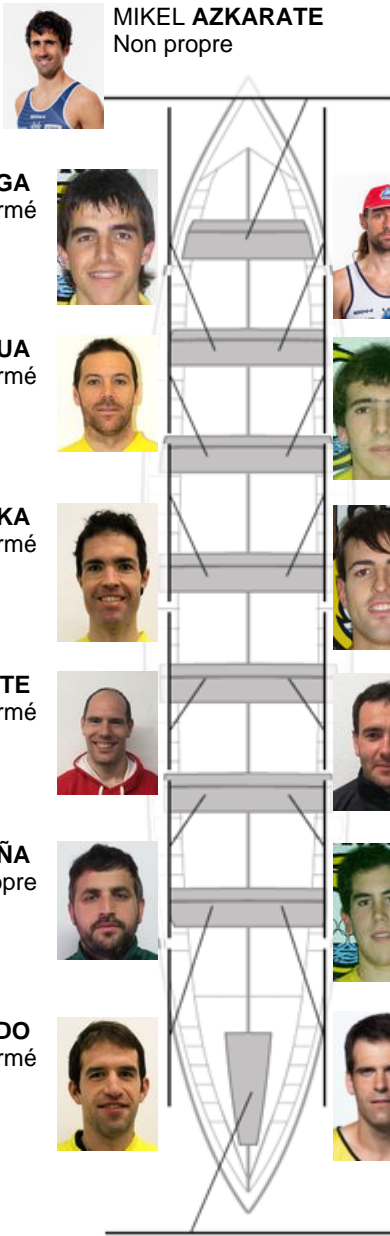

	Club	Temp	Dif	%	Points
11	ORIO ORIALKI	19:46,68	00:23.14	101.98%	2

Jose Luis Agirre Coach
 Jose Luis Agirre

Délegué
 LINO CARRERA

Firma y sello

Supleánts

Remeur
 BENIGNO
~~KORTAZAR BOLA~~
 Propre

Formé:9
 Prope: 3
 Non prope: 2

AITOR CARRILLO
 Propre