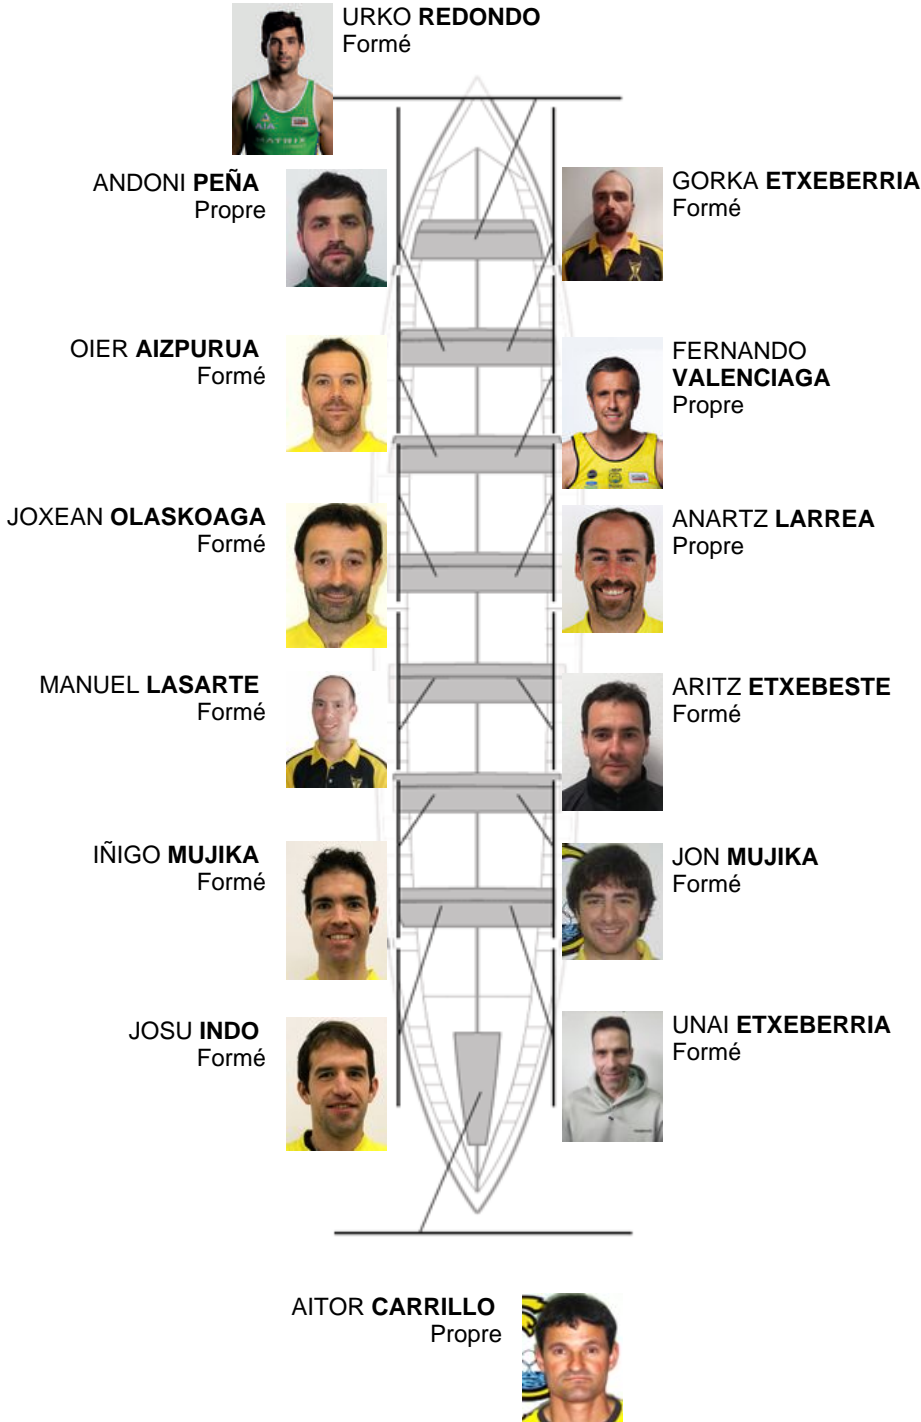

	Club	Temp	Dif	%	Points
3	ORIO ORIALKI	19:20,88	00:12.96	101.12%	10

Coach  
Jose Antonio  
**Olaskoaga**

Délegué  
LINO  
**CARRERA**

Firma y sello

**Supleánts**

Remeur  
~~AGUSTÍN~~  
~~MIRASERRA~~  
Formé