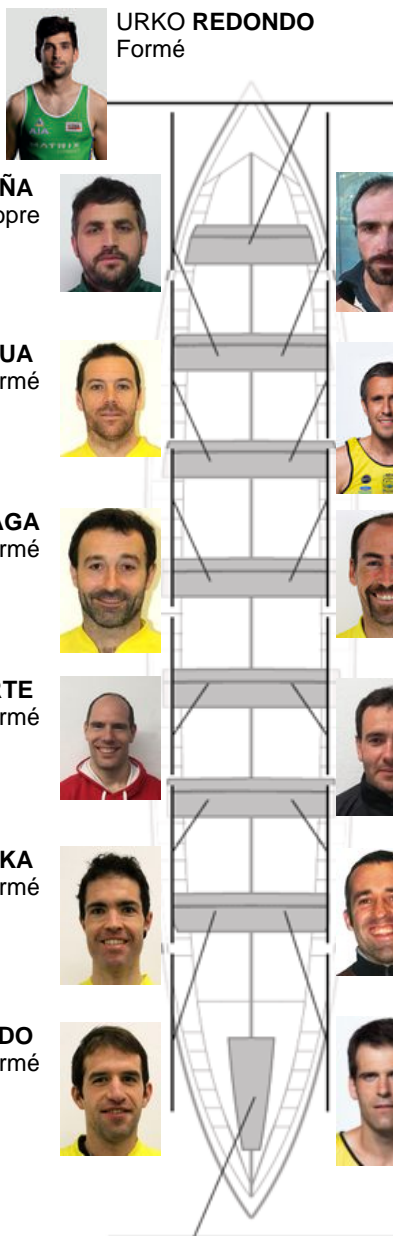

	Club	Temp	Dif	%	Points
2	ORIO ORIALKI	20:37,04	00:16.16	101.32%	11

Coach  
Jose Antonio  
**Olaskoaga**

Délegué  
LINO  
**CARRERA**

Firma y sello

### Supleánts

Remeur  
**LEBLAN**  
**MIRIBERRA**

Formé

ANDONI **PEÑA**  
Prope

GORKA **ETXEBERRIA**  
Formé

OIER **AIZPURUA**  
Formé

FERNANDO  
**VALENCIAGA**  
Prope

JOXEAN **OLASKOAGA**  
Formé

ANARTZ **LARREA**  
Prope

MANUEL **LASARTE**  
Formé

ARITZ **ETXEBESTE**  
Formé

IÑIGO **MUJIKA**  
Formé

AGUSTIN **MUJIKA**  
Formé

JOSU **INDO**  
Formé

UNAI **ETXEBERRIA**  
Formé

AITOR **CARRILLO**  
Prope