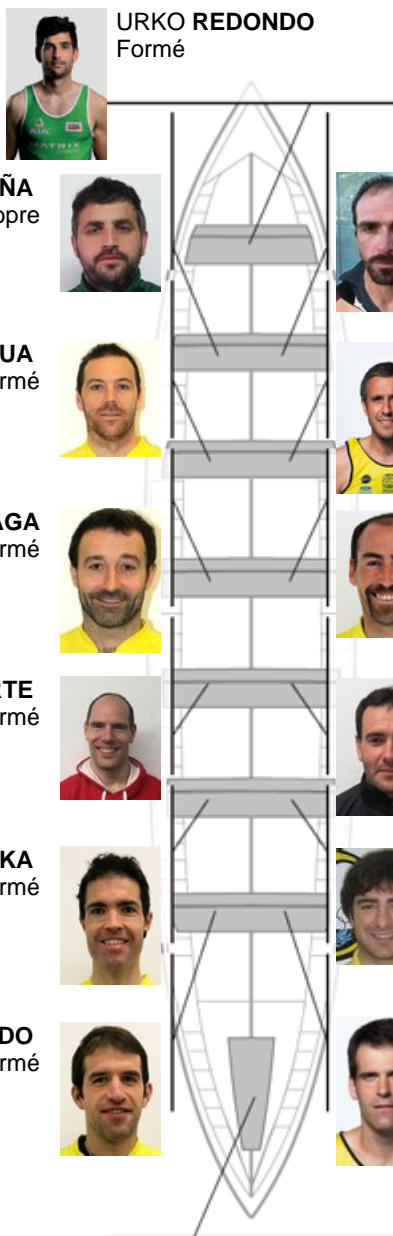

	Club	Temp	Dif	%	Points
1	ORIO ORIALKI	20:54,43		100.00%	12

Coach
Jose Antonio
Olaskoaga

Délegué
JOSE RAMON
GARATE

Firma y sello

Supleánts

Remeur
~~AGUSTIN~~
~~LARREA~~

Formé

URKO REDONDO
Formé

ANDONI PEÑA
Prope

GORKA ETXEBERRIA
Formé

OIER AIZPURUA
Formé

FERNANDO VALENCIAGA
Prope

JOXEAN OLASKOAGA
Formé

ANARTZ LARREA
Prope

MANUEL LASARTE
Formé

ARITZ ETXEBESTE
Formé

IÑIGO MUJIKA
Formé

JON MUJIKA
Formé

JOSU INDO
Formé

UNAI ETXEBERRIA
Formé

AITOR CARRILLO
Prope

Formé:10

Prope: 4

Non prope: