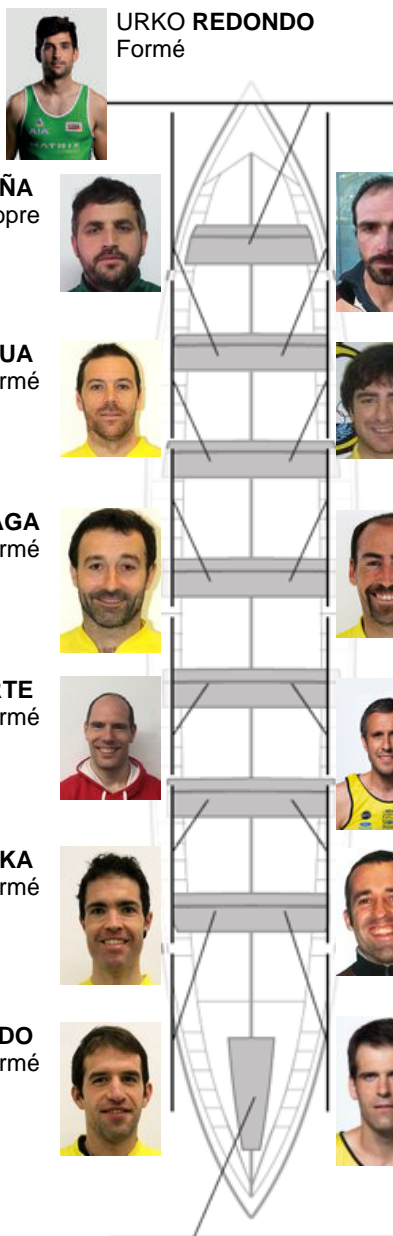

	Club	Temp	Dif	%	Points
4	ORIO ORIALKI	20:20,39	00:13.31	101.10%	9

Coach  
Jose Antonio  
**Olaskoaga**

Déleégue  
LINO  
**CARRERA**

Firma y sello

### Supleánts

Remeur  
~~ERANZ~~  
~~ETXEBERRIA~~  
Formé

**URKO REDONDO**  
Formé

**ANDONI PEÑA**  
Propre

**GORKA ETXEBERRIA**  
Formé

**OIER AIZPURUA**  
Formé

**JON MUJIKA**  
Formé

**JOXEAN OLASKOAGA**  
Formé

**ANARTZ LARREA**  
Propre

**MANUEL LASARTE**  
Formé

**FERNANDO VALENCIAGA**  
Propre

**IÑIGO MUJIKA**  
Formé

**AGUSTIN MUJIKA**  
Formé

**JOSU INDO**  
Formé

**UNAI ETXEBERRIA**  
Formé

**AITOR CARRILLO**  
Propre