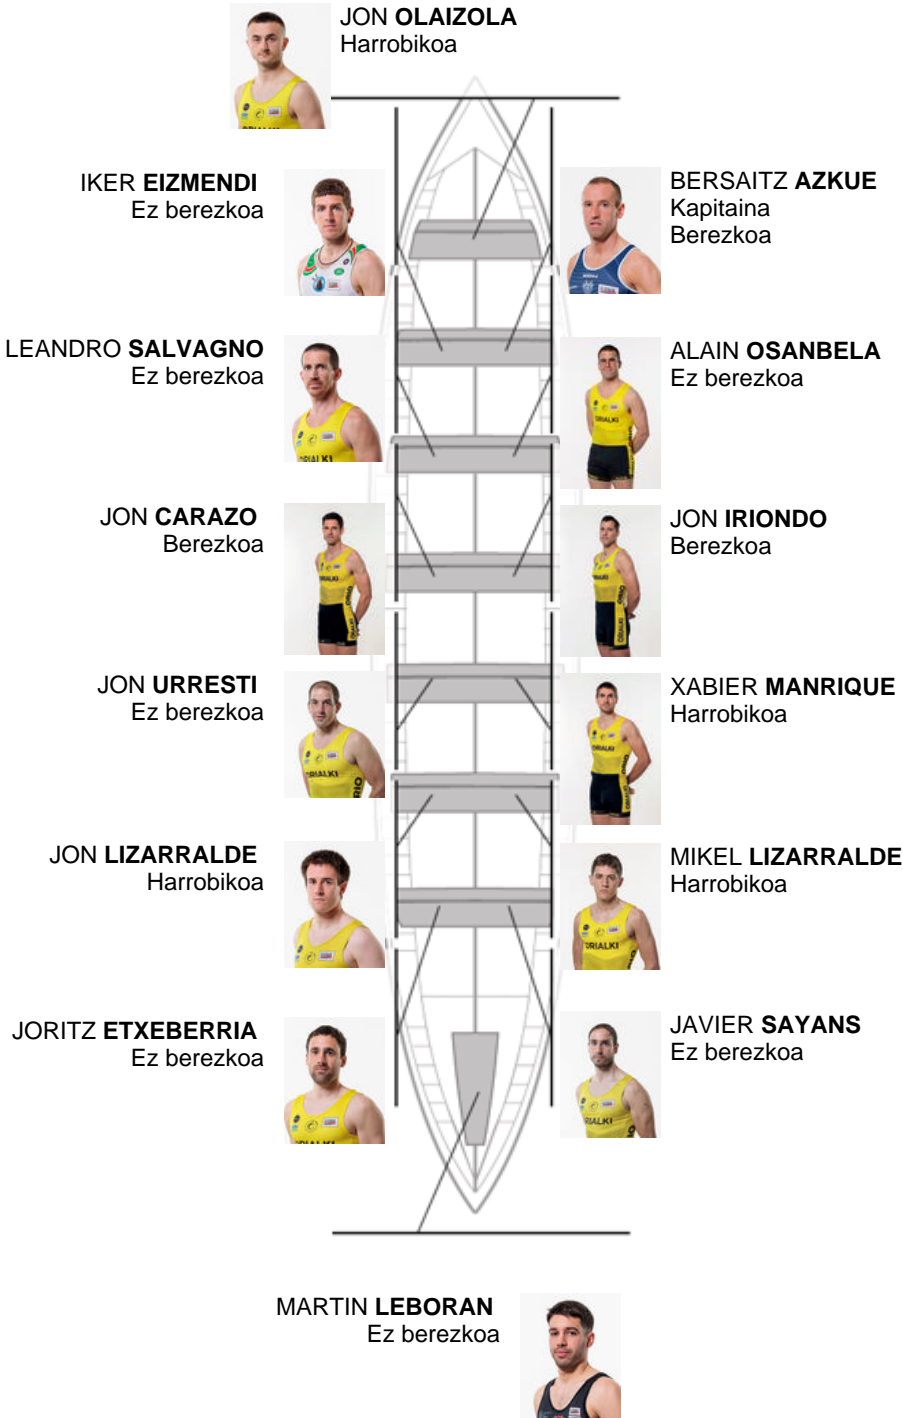

	Kluba	Denbora	Alde	%	Puntuak
3	ORIO ORIALKI	19:38,30	00:07.38	100.63%	10

Entrenatzailea
JON
SALSAMENDI

Ordezkaria
IOSU
ESNAOLA ATXEGA

Firma y sello

Ordezkaririk

Ordezkaririk
~~ALBERTO~~
~~ESNAOLA~~
Harrobikoa