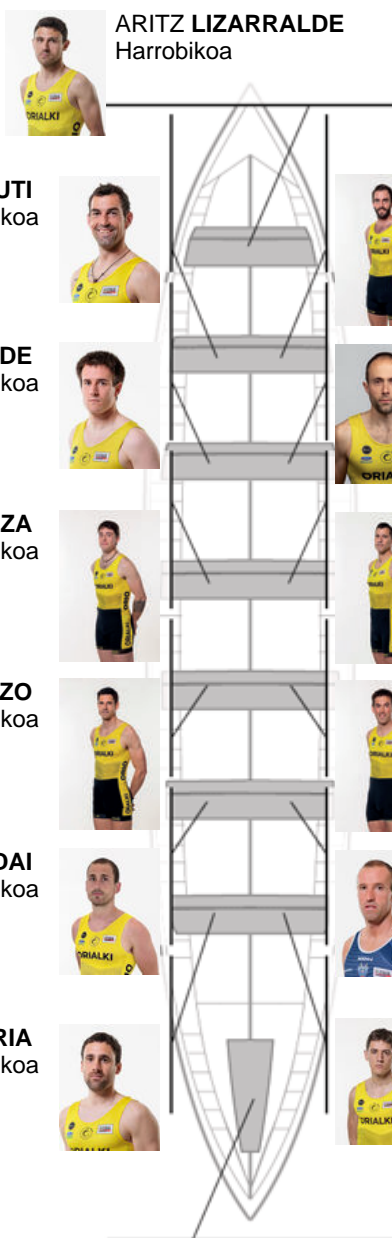

	Kluba	Denbora	Alde	%	Puntuak
2	ORIO ORIALKI	19:15,10	00:02.12	100.18%	11

Entrenatzailea
JON
SALSAMENDI

Ordezkarria
IOSU
ESNAOLA ATXEGA

Firma y sello

ARITZ LIZARRALDE
Harrobikoa

IBON ARRUTI
Harrobikoa

JON LIZARRALDE
Harrobikoa

JOSU OSTOLAZA
Harrobikoa

JON CARAZO
Berezkoa

MARTXEL ALDAI
Harrobikoa

JORITZ ETXEBERRIA
Ez berezkoa

ANDONI CAMPOS
Harrobikoa

XABIER ARREGI
Harrobikoa

JON IRIONDO
Ez berezkoa

KEPA EIZAGIRRE
Harrobikoa