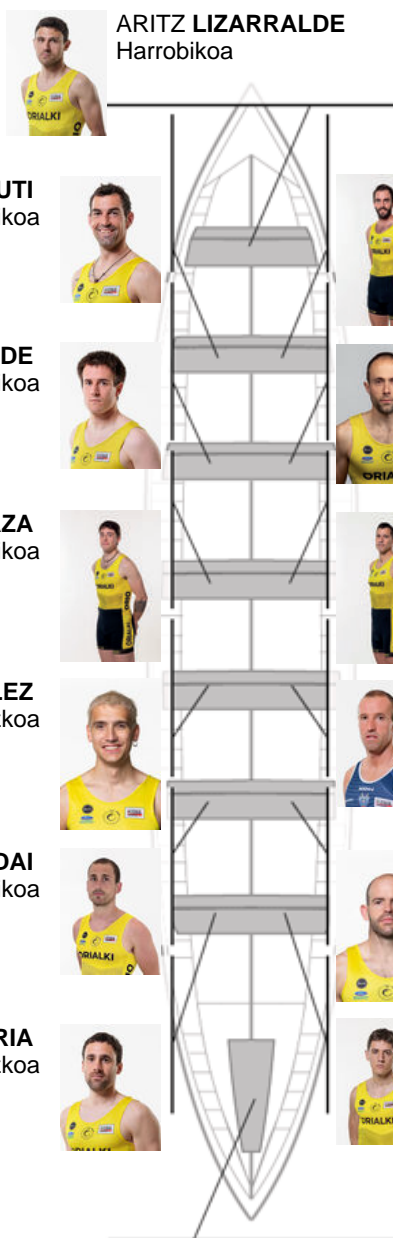

	Kluba	Denbora	Alde	%	Puntuak
4	ORIO ORIALKI	20:45,34	00:20.92	101.70%	9

Entrenatzailea  
JON  
SALSAMENDI

Ordezkaria  
IOSU  
ESNAOLA ATXEGA

Firma y sello

ARITZ LIZARRALDE  
Harrobikoa

IBON ARRUTI  
Harrobikoa

JON LIZARRALDE  
Harrobikoa

JOSU OSTOLAZA  
Harrobikoa

IBAI GONZALEZ  
Ez berezkoa

MARTXEL ALDAI  
Harrobikoa

JORITZ ETXEBERRIA  
Ez berezkoa

ANDONI CAMPOS  
Harrobikoa

XABIER ARREGI  
Harrobikoa

JON IRIONDO  
Ez berezkoa

### Ordezkaririk

Arraunlaria  
KERA  
EIZAGUIRE  
Berezkoa

UGAITZ MENDIZABAL  
Berezkoa

Harrobikoak:8

Berezkoak: 2

Ez berezkoak: 4