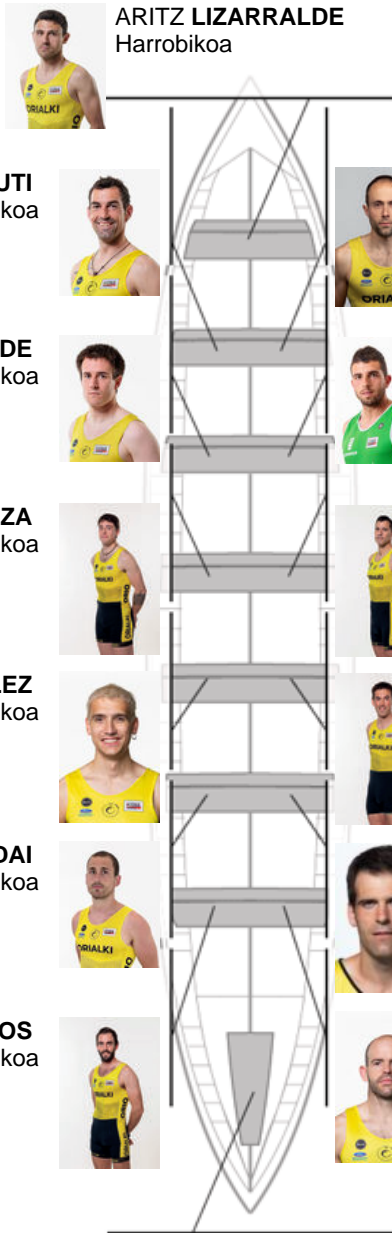

	Kluba	Denbora	Alde	%	Puntuak
1	ORIO ORIALKI	19:42,26		100.00%	12

Entrenatzailea
JON SALSAMENDI

Ordezkaria
BORJA MENA SALSAMENDI

Firma y sello

XABIER ARREGI
Harrobikoa

JON ETXANIZ
Ez berezkoa

JON IRIONDO
Ez berezkoa

KEPA EIZAGIRRE
Harrobikoa

UNAI ETXEBERRIA
Harrobikoa

KEPA ARRIZABALAGA
Ez berezkoa

GORKA ARANBERRI
Kapitaina
Berezkoa

Ordezkaririk

Arraunlaria
BERNARDO
ARRIZABALAGA
Ez berezkoa

Harrobikoak: 9

Berezkoak: 1