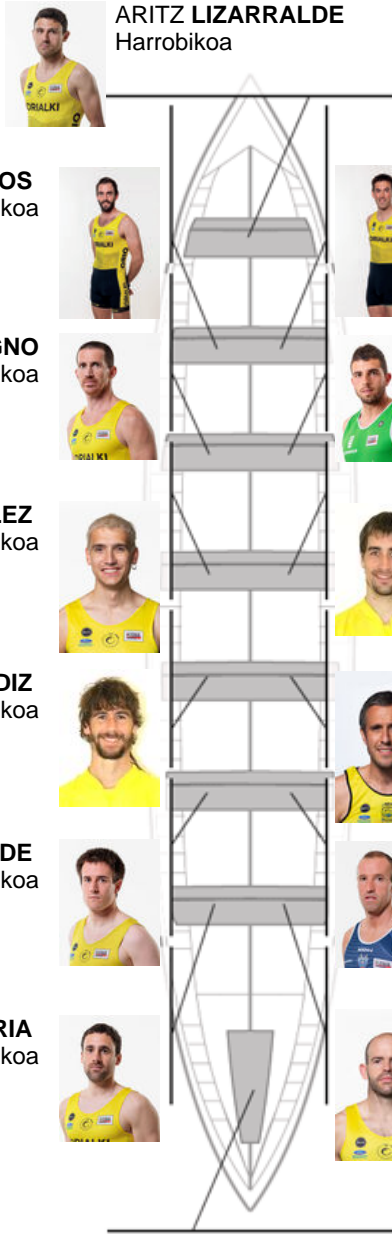

	Kluba	Denbora	Alde	%	Puntuak
7	ORIO ORIALKI	19:43,62	00:34.28	102.98%	6

Entrenatzailea
JON SALSAMENDI

Ordezkaria
IÑAKI AROSTEGI

Firma y sello

ARITZ LIZARRALDE
 Harrobikoa

ANDONI CAMPOS
 Harrobikoa

LEANDRO SALVAGNO
 Ez berezkoa

IBAI GONZALEZ
 Ez berezkoa

PAUL GALDIZ
 Ez berezkoa

JON LIZARRALDE
 Harrobikoa

JORITZ ETXEBERRIA
 Ez berezkoa

KEPA EIZAGIRRE
 Harrobikoa

JON ETXANIZ
 Ez berezkoa

ODEI ARRIZABALAGA
 Berezkoa

FERNANDO VALENCIAGA
 Berezkoa