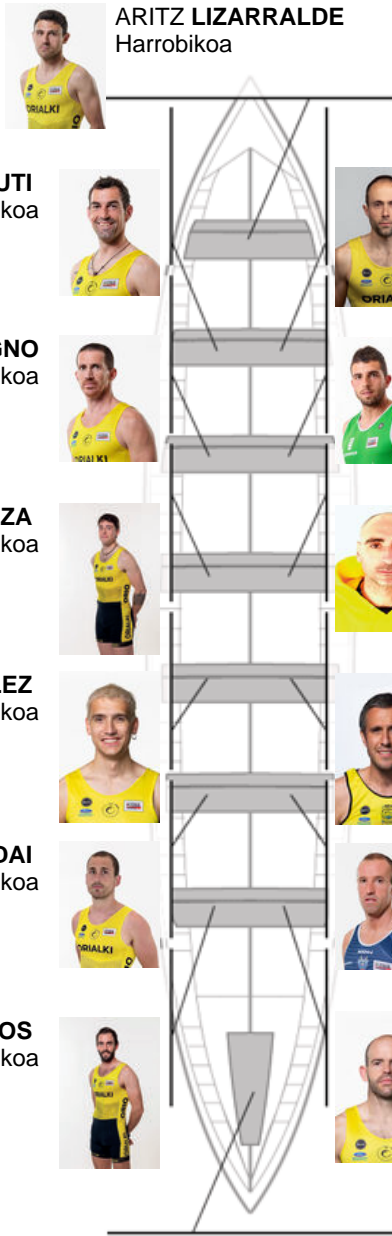

	Kluba	Denbora	Alde	%	Puntuak
1	ORIO ORIALKI	19:06,62		100.00%	12

Entrenatzailea
JON
SALSAMENDI

Ordezkaria
IÑAKI
AROSTEGI

Firma y sello

ARITZ LIZARRALDE
Harrobikoa

IBON ARRUTI
Harrobikoa

LEANDRO SALVAGNO
Ez berezkoa

JOSU OSTOLAZA
Harrobikoa

IBAI GONZALEZ
Ez berezkoa

MARTXEL ALDAI
Harrobikoa

ANDONI CAMPOS
Harrobikoa

XABIER ARREGI
Harrobikoa

JON ETXANIZ
Ez berezkoa

ALEXANDER ESTEBAN
Ez berezkoa

FERNANDO VALENCIAGA
Berezkoa