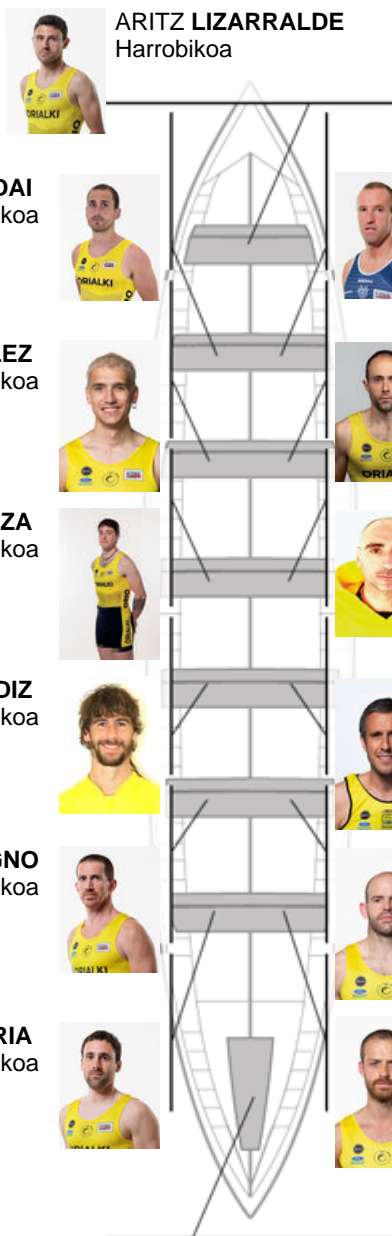

	Kluba	Denbora	Alde	%	Puntuak
3	ORIO ORIALKI	21:15,08	00:10.60	100.83%	10

Entrenatzailea  
JON  
SALSAMENDI

Ordezkaria  
IÑAKI  
AROSTEGI

Firma y sello

### Ordezkaririk

Arraunlaria  
~~KEPA~~  
~~ARRIZABALAGA~~  
Berezkoa

GORKA ARANBERRI  
Kapitaina  
Ez berezkoa

Harrobikoak: 5  
Berezkoak: 1  
Ez berezkoak: 8