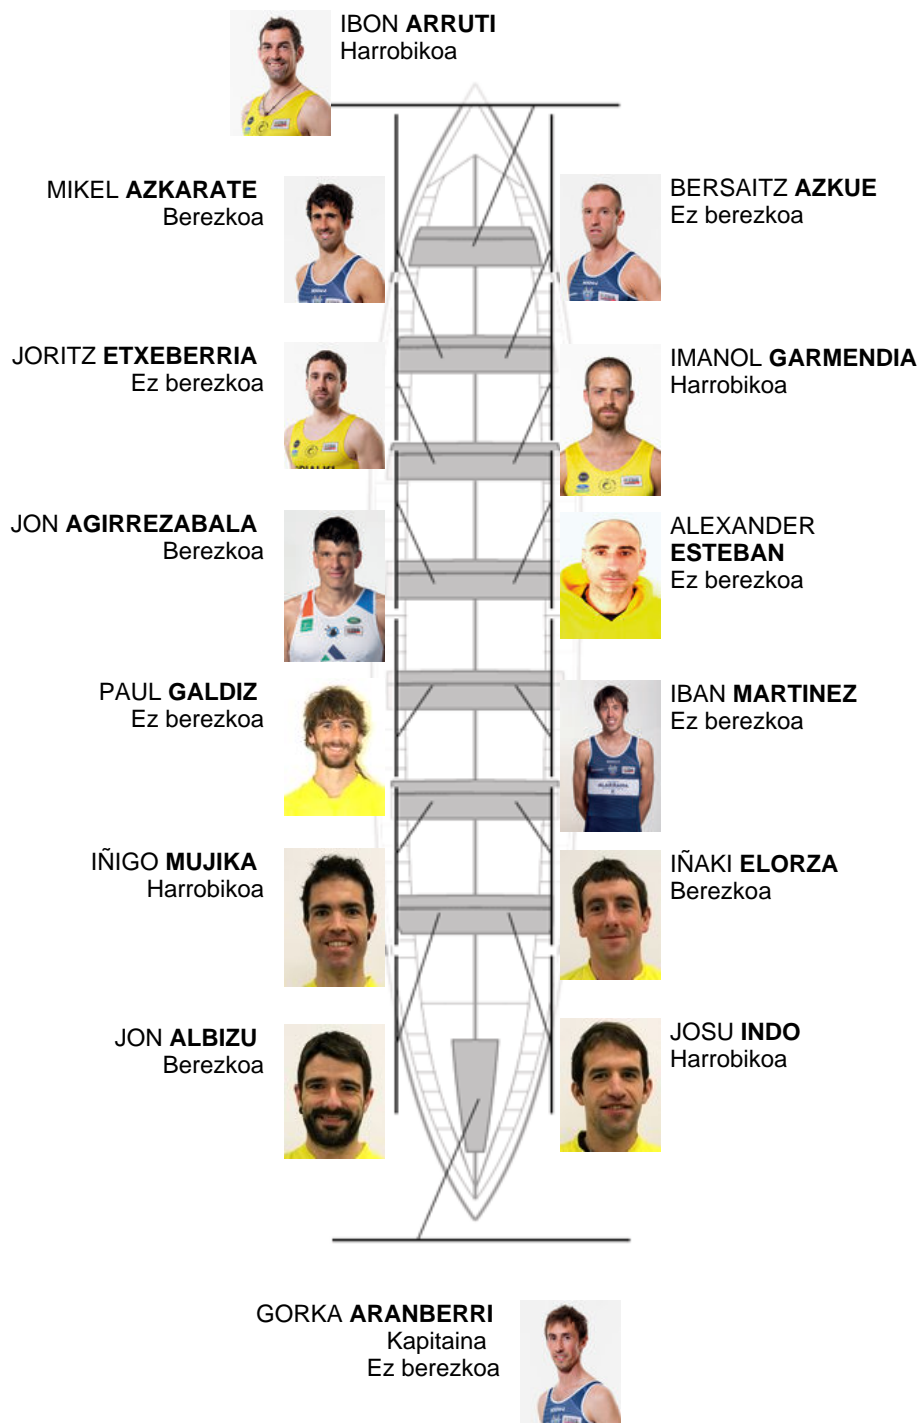

	Kluba	Denbora	Alde	%	Puntuak
4	ORIO ORIALKI	19:54,74	00:15.60	101.32%	9

Entrenatzailea
JON
SALSAMENDI

Ordezkaria
IÑAKI
AROSTEGI

Firma y sello

Ordezkaririk

Arraunlaria
~~BERTEL~~
~~BERTEL~~ UAGA
Berezkoa

Harrobikoak: 4
Berezkoak: 4
Ez berezkoak: 6