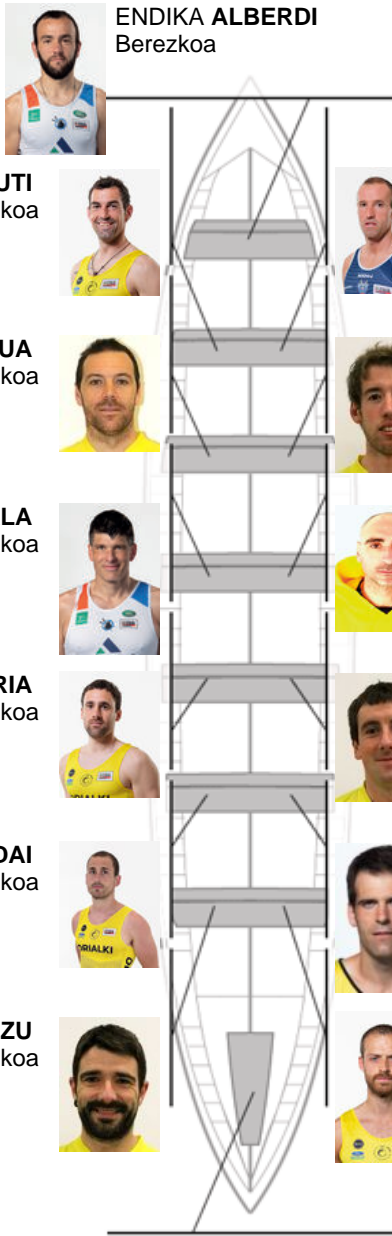

	Kluba	Denbora	Alde	%	Puntuak
2	ORIO ORIALKI	19:46,56	00:00.22	100.01%	11

Entrenatzailea  
JON  
SALSAMENDI

Ordezkaria  
IÑAKI  
AROSTEGI

Firma y sello

ENDIKA ALBERDI  
Berezkoa

IBON ARRUTI  
Harrobikoa

OIER AIZPURUA  
Harrobikoa

JON AGIRREZABALA  
Ez berezkoa

JORITZ ETXEBERRIA  
Ez berezkoa

MARTXEL ALDAI  
Harrobikoa

JON ALBIZU  
Berezkoa

GORKA ARANBERRI  
Kapitaina  
Ez berezkoa

BERSAITZ AZKUE  
Ez berezkoa

UNAI LIZARRALDE  
Harrobikoa