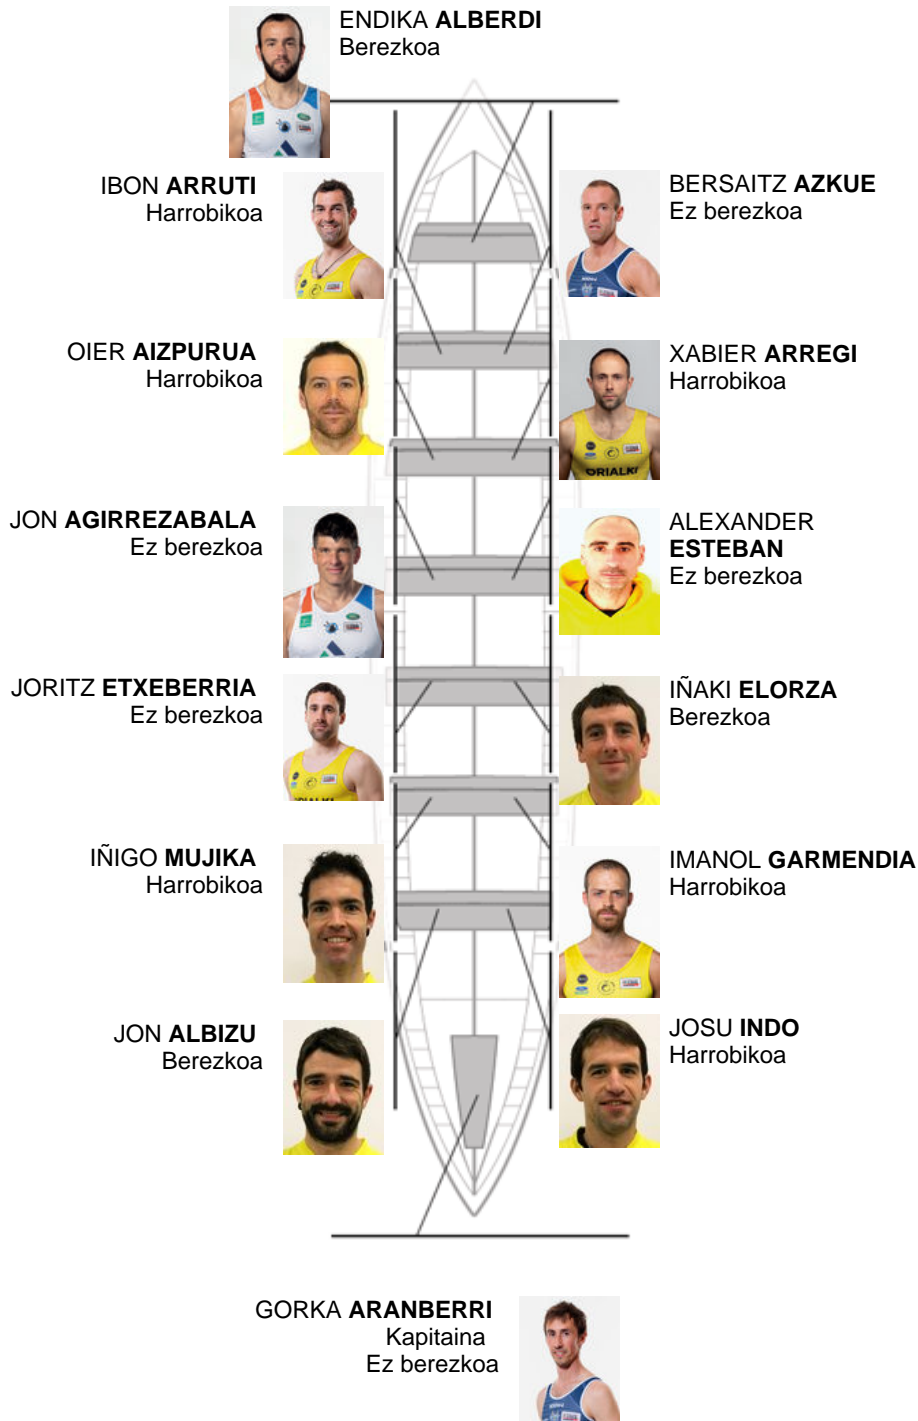

	Kluba	Denbora	Alde	%	Puntuak
3	ORIO ORIALKI	20:01,50	00:12.80	101.07%	10

Entrenatzailea  
JON  
SALSAMENDI

Ordezkaria  
IÑAKI  
AROSTEGI

Firma y sello

### Ordezkaririk

Arraunlaria  
ERNESTO  
ERREZOLA  
Harrobikoa

Harrobikoak: 6  
Berezkoak: 3  
Ez berezkoak: 5