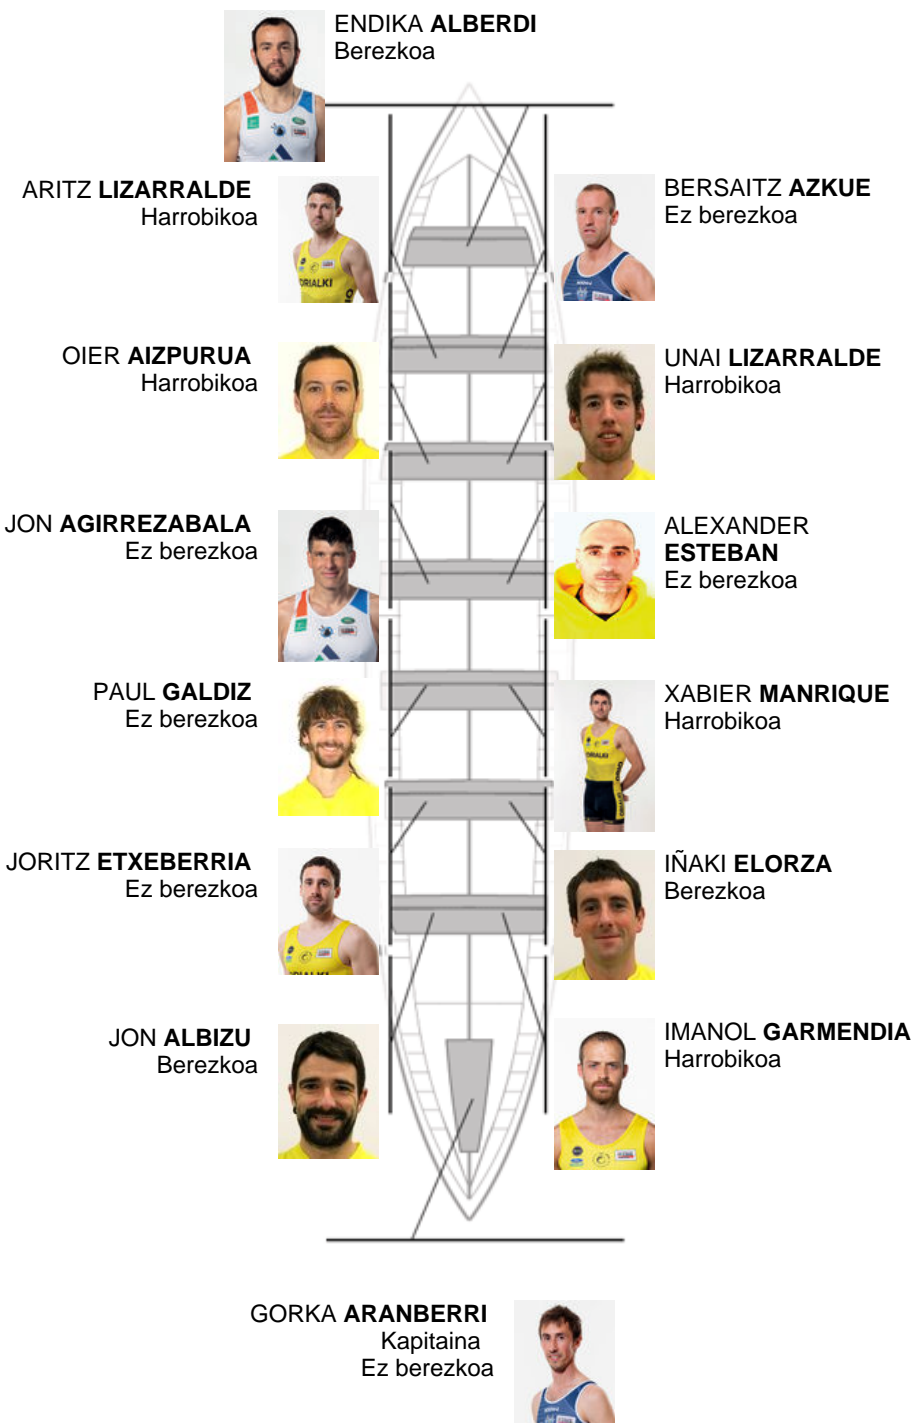

	Kluba	Denbora	Alde	%	Puntuak
5	ORIO ORIALKI	19:46,50	00:10.76	100.91%	8

Entrenatzailea
JON
SALSAMENDI

Ordezkaria
IÑAKI
AROSTEGI

Firma y sello

Ordezkaririk

Arraunlaria
~~MANRIQUE~~
~~ARISTARTE~~ RRIA
Harrobikoa