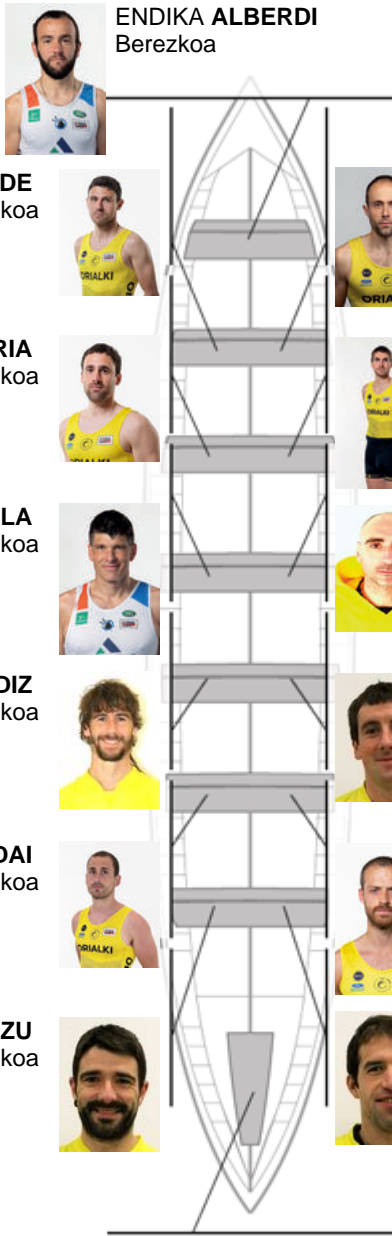

	Kluba	Denbora	Alde	%	Puntuak
4	ORIO ORIALKI	20:03,12	00:14.02	101.17%	9

Entrenatzailea
JON
SALSAMENDI

Ordezkaria
IÑAKI
AROSTEGI

Firma y sello

ENDIKA **ALBERDI**
Berezkoa

ARITZ **LIZARRALDE**
Harrobikoa

JORITZ **ETXEBERRIA**
Ez berezkoa

JON **AGIRREZABALA**
Ez berezkoa

PAUL **GALDIZ**
Ez berezkoa

MARTXEL **ALDAI**
Harrobikoa

JON **ALBIZU**
Berezkoa

XABIER **ARREGI**
Harrobikoa

XABIER **MANRIQUE**
Harrobikoa

ALEXANDER **ESTEBAN**
Ez berezkoa

IÑAKI **ELORZA**
Berezkoa

IMANOL **GARMENDIA**
Harrobikoa

JOSU **INDO**
Harrobikoa

GORKA **ARANBERRI**
Kapitaina
Ez berezkoa

Ordezkarriak

Arraunlaria
IÑAKI **AROSTEGI**
Harrobikoa

Harrobikoak: 6
Berezkoak: 3
Ez berezkoak: 5