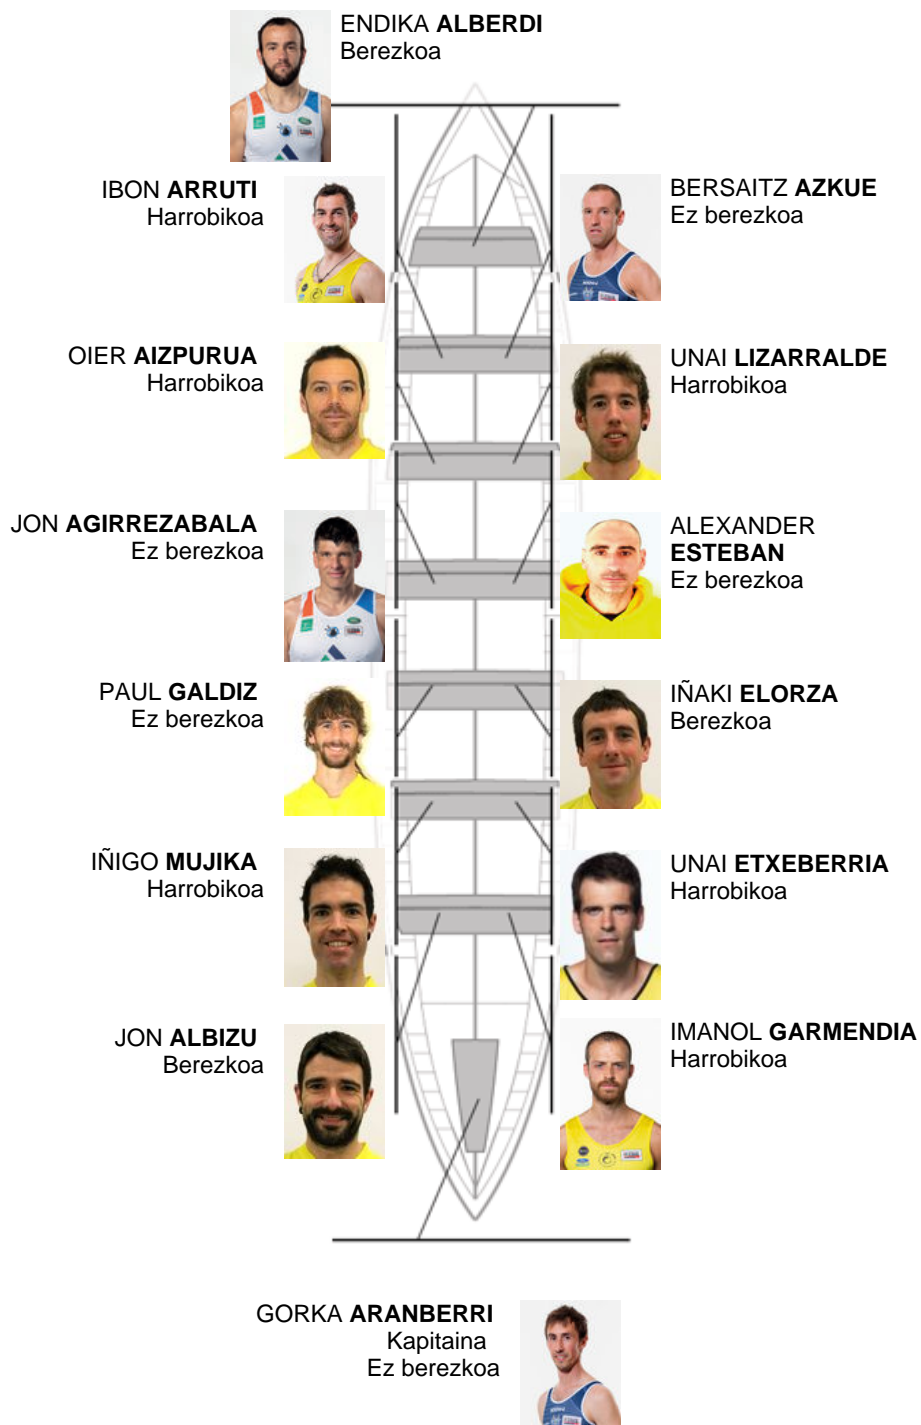

	Kluba	Denbora	Alde	%	Puntuak
1	ORIO ORIALKI	20:02,26		100.00%	12

Entrenatzailea
JON
SALSAMENDI

Ordezkarria
IÑAKI
AROSTEGI

Firma y sello

Ordezkarriak

Arraunlaria
~~MATEL~~
~~ARRIBI~~
Harrobikoa

Harrobikoak:6
Berezkoak: 3
Ez berezkoak: 5