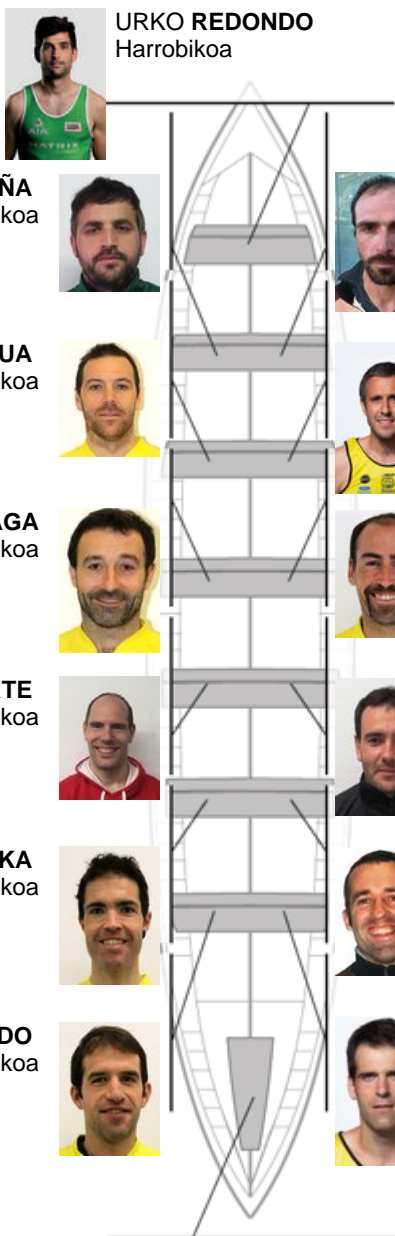

	Kluba	Denbora	Alde	%	Puntuak
2	ORIO ORIALKI	20:37,04	00:16.16	101.32%	11

Entrenatzailea
Jose Antonio
Olaskoaga

Ordezkaria
LINO
CARRERA

Firma y sello

Ordezkaririk

Arraunlaria
LITO
MIRASPE
Harrobikoa

Harrobikoak:10
Berezkoak: 4
Ez berezkoak: