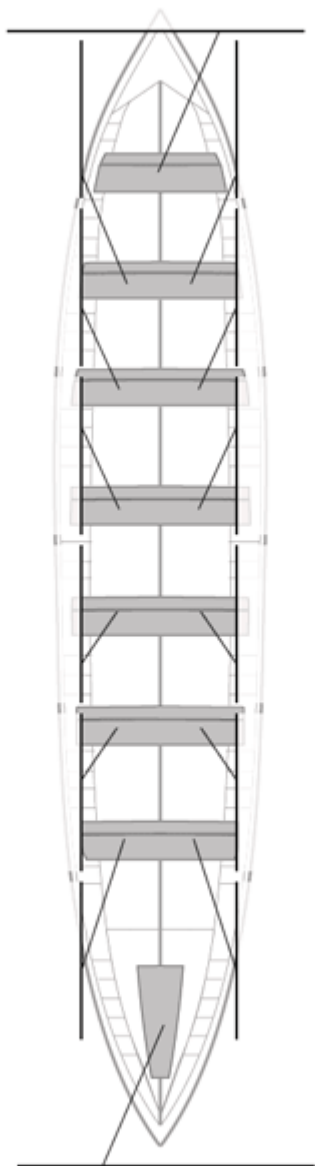

	Kluba	Denbora	Alde	%	Puntuak
1	ORIO ORIALKI	21:02,23	 	100,00%	12

Image not found or type unknown

Entrenatzailea

Image not found or type unknown

Ordezkaria

Firma y sello

Ordezkaririk

Harrobikoak: