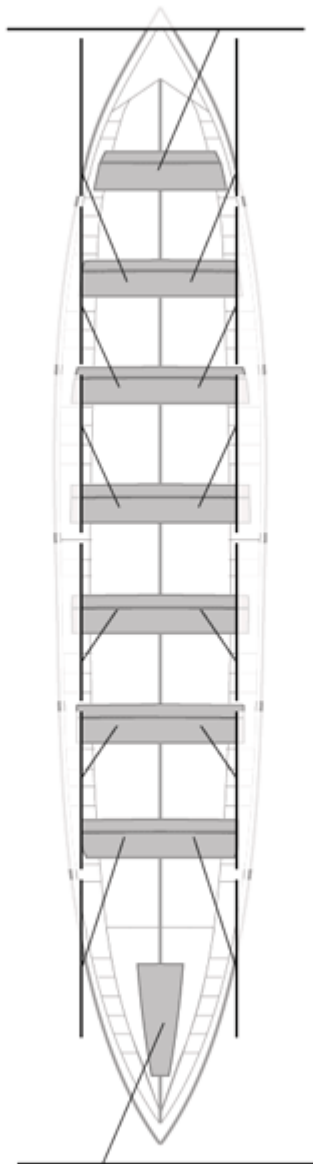

	Kluba	Denbora	Alde	%	Puntuak
1	ORIO ORIALKI	19:33,12		100,00%	12

Image not found or type unknown
Entrenatzailea

Image not found or type unknown
Ordezkarria

Firma y sello

Ordezkarriak

Harrobikoak:
Berezkoak:
Ez berezkoak: