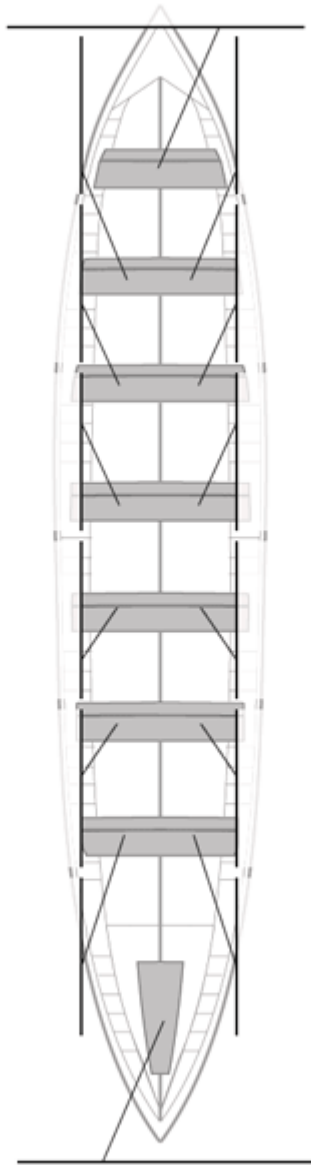

	Kluba	Denbora	Alde	%	Puntuak
3	ORIO ORIALKI	19:50,91	00:02,00	100.17%	10

Image not found or type unknown  
Entrenatzailea

Image not found or type unknown  
Ordezkarria

Firma y sello

### Ordezkarriak

Harrobikoak:

Berezkoak:

Ez berezkoak: